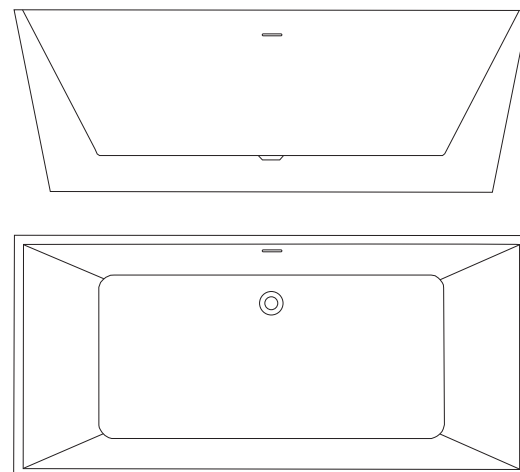

SLATE^{MC} SÉRIE DE BAIN

Donnez une atmosphère zen à votre salle de bain grâce à cet attrayant design contemporain. Ses lignes précises lui confèrent un attrait haut de gamme, et sa sobre simplicité évoque un sentiment de calme avant même de vous glisser dans l'eau. De conception angulaire avec ses parois s'inclinant graduellement vers la base, cette baignoire vous invite à de longs bains remplis d'une profonde sérénité.

N° DE PIÈCE	LONGUEUR	LARGEUR	PROFONDEUR	POIDS MOY.	LOMBAIRE
CF1016	168,9 cm (66 1/2 po)	8,4 cm (31 1/4 po)	61 cm (24 po)	58 kg (128 lbs)	64°