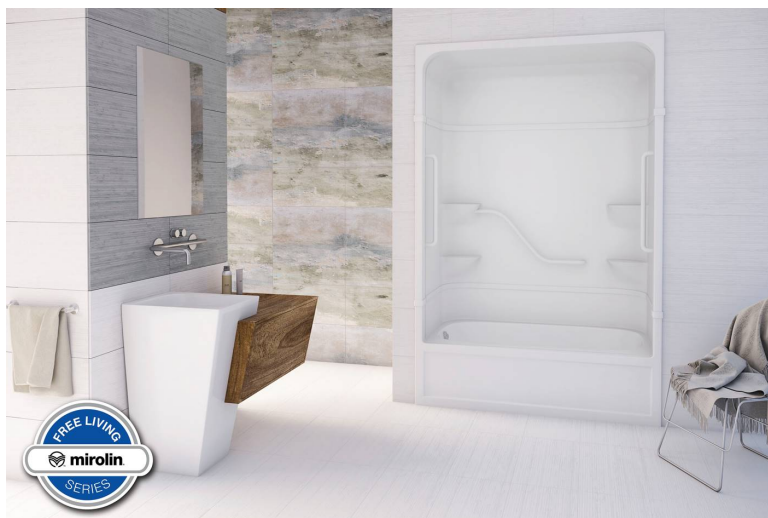

Parker^{MC} 16 Free Living Monobloc

Categories: Série de vie libre

DESCRIPTION

Baignoire-douche de 60 po

SKU #: FPL16L/R

CARACTÉRISTIQUES

- Seuil bas de 16 po facilitant l'entrée et la sortie
- Support lombaire incliné
- Plusieurs rangements
- Inclut une barre d'appui en forme de « S » de couleur agencée
- Fond texturé

DIMENSIONS

60" x 32" x 89 ½"

OPTIONS ET ACCESSOIRES

OPTION FREE LIVING LIGHT

FPL16L/R

Baignoire-douche monobloc

PORTES COULISSANTES POUR BAIGNOIRE-DOUCHE

BD49PS (Clair, Argent)