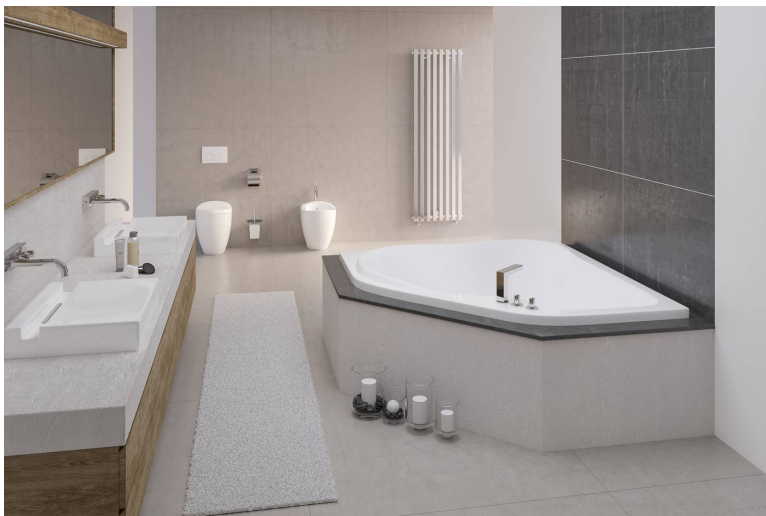

Capri^{MC}

Catégories: [Baignoires Encastrées](#)

DESCRIPTION

Baignoires encastrées de 60 po

SKU #: BO50/BO51

CARACTÉRISTIQUES

- Peut recevoir un robinet monté sur le tablier
- Support lombaire incliné
- Plomberie brute au-dessus du plancher
- Convient à la plupart des applications en coin
- Fond texturé

DIMENSIONS

60" x 60" x 20"

OPTIONS ET ACCESSOIRES

BAIGNOIRE PROFONDE

BO51 (Drain à droite du centre)

BO50 (Drain à gauche du centre)

LOT DE BAIGNOIRES PROFONDES

BO51-8 - Lot de 8 (Drain à droite du centre)