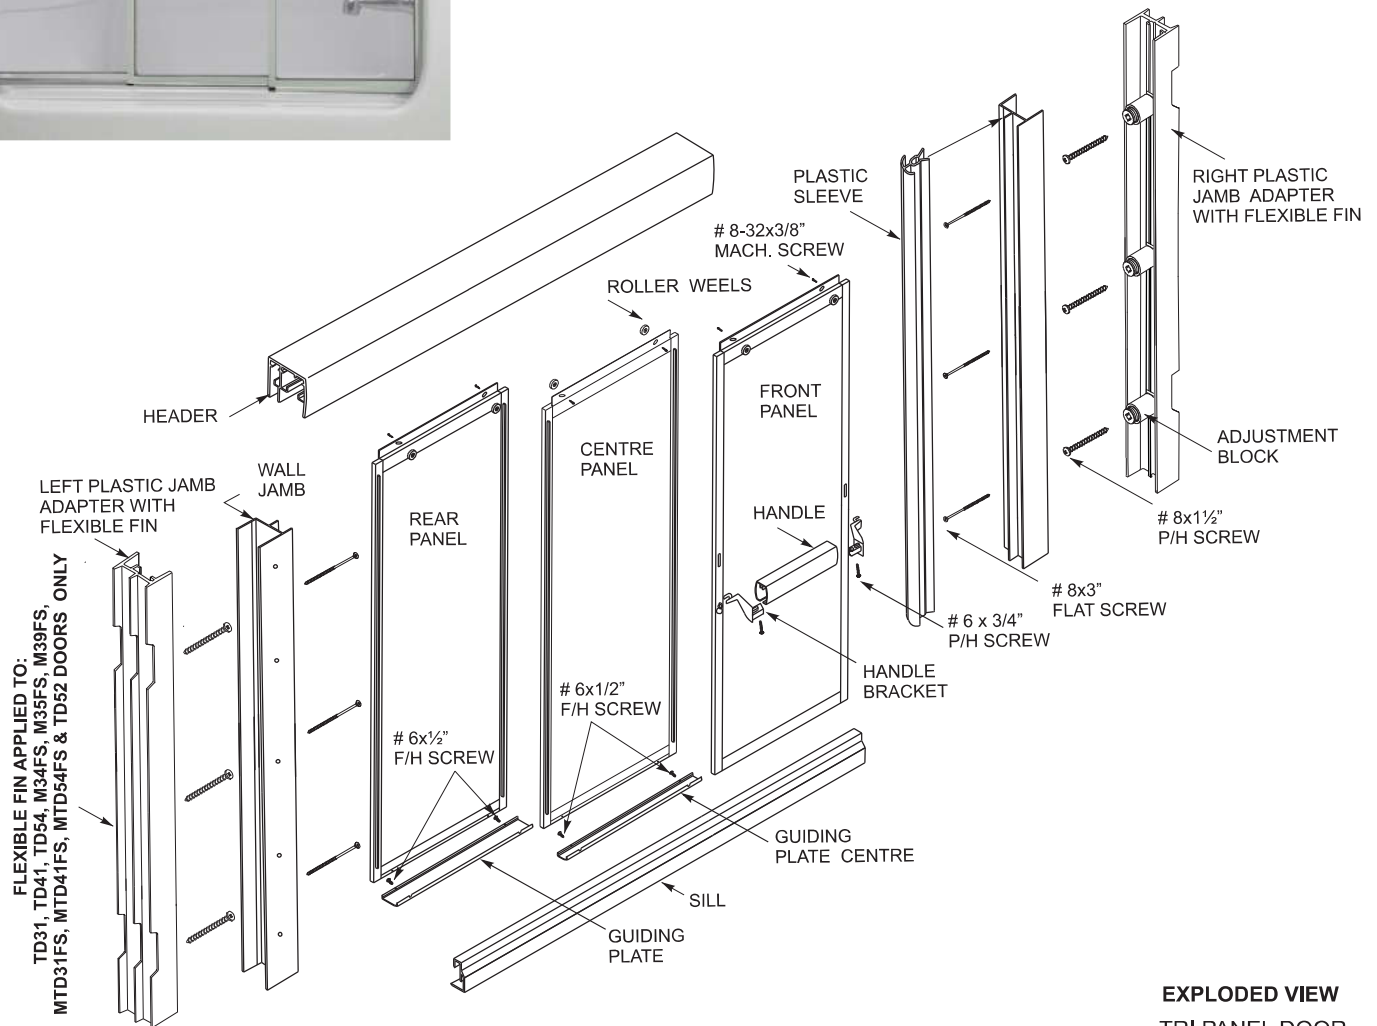

MODEL	APPLICATION	OPENING WIDTH inch	DOOR HEIGHT inch	DOOR PACKAGING inch	DOOR WEIGHT lbs
SHOWER					
TD41PS	MADISON 4 / 43 L/R	41 7/8 - 42 7/8	71	74 x 21 5/8 x 3 1/2	53
TD41RS	MADISON 4 / 43 L/R	41 7/8 - 42 7/8	71	74 x 21 5/8 x 3 1/2	62
TD54PS	MADISON 5 / 53 L/R	52 - 53	71	74 x 24 1/2 x 3 1/2	74

PRODUCT FEATURES & BENEFITS

☐ Tri Panel Door

- Silver aluminum frame
- Three sliding glass panels 4 mm thick
- Easy-glide system for smoother door movement
- Reversible door for left or right opening
- Convenient towel bars inside and outside the door

EXPLODED VIEW
TRI PANEL DOOR

MODÈLE	DÉSIGNATION	Largeur de l'ouverture Pouces	Hauteur de la porte Pouces	Emballage de de la porte Pouces	Poids brut Livres
DOUCHE					
TD41PS	MADISON 4 / 43 L/R	41 7/8 - 42 7/8	71	74 x 21 5/8 x 3 1/2	53
TD41RS	MADISON 4 / 43 L/R	41 7/8 - 42 7/8	71	74 x 21 5/8 x 3 1/2	62
TD54PS	MADISON 5 / 53 L/R	52 - 53	71	74 x 24 1/2 x 3 1/2	74

CARACTÉRISTIQUES ET AVANTAGES DES PRODUITS

- Porte à trois panneaux
- Cadre en aluminium fini argent
- Trois panneaux coulissants en verre de 4 mm d'épaisseur
- Système Easy-glide pour un déplacement de la porte en douceur
- Porte réversible pour ouverture à gauche ou à droite
- Porte-serviettes pratiques à l'intérieur et à l'extérieur de la porte