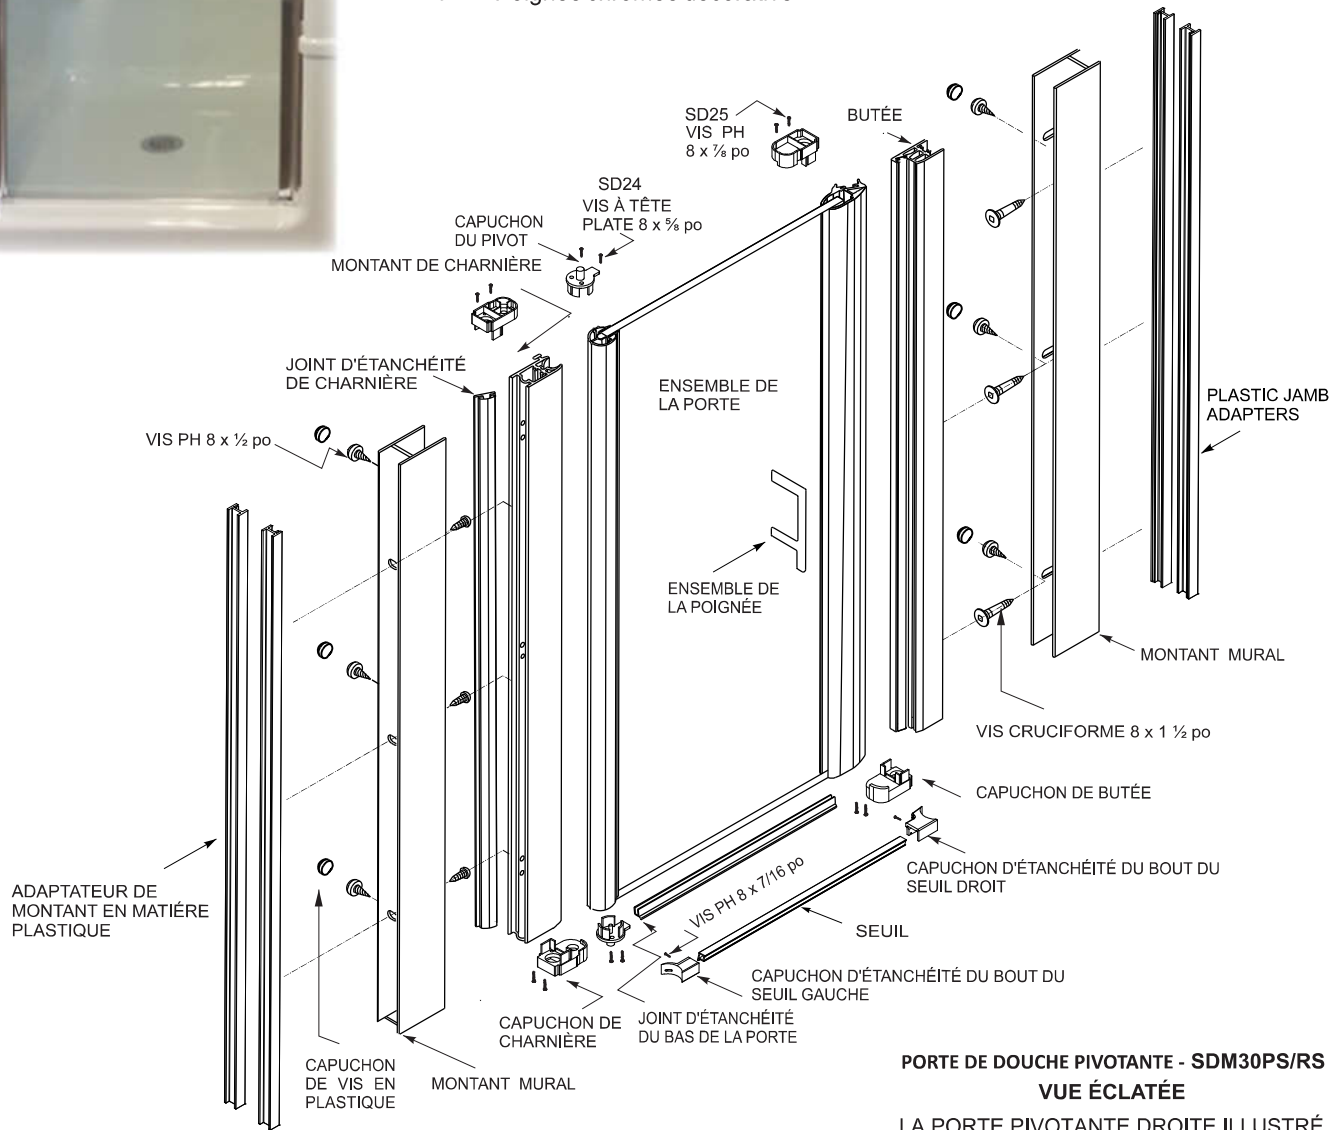

PRODUCT FEATURES & BENEFITS

- **Swing Door SDM30**
 - Sturdy pivot design
 - 6 mm thick glass door
 - Frame less look, durable construction
 - Reversible door for left or right opening
 - Decorative chrome handle

MODÈLE	STYLE	DÉSIGNATION	Largeur de l'ouverture Pouces	Hauteur de la porte Pouces	Emballage de la porte Pouces	Poids brut Livres
SDM30PS	Transparent, Argent	MADISON 3 / 33	30 ½ - 31 ½"	69	71 ½ x 31 x 3	52
SDM30RS	Goutte de pluie, Argent	MADISON 3 / 33	30 ½ - 31 ½"	69	71 ½ x 31 x 3	52

CARACTÉRISTIQUES ET AVANTAGES DES PRODUITS

- ❑ **Porte pivotante SDM30**
 - Conception à pivot robuste
 - Porte en verre de 6 mm d'épaisseur
 - Style sans cadre, construction solide
 - Porte réversible pour ouverture à gauche ou à droite
 - Poignée chromée décorative

PORTE DE DOUCHE PIVOTANTE - SDM30PS/RS
VUE ÉCLATÉE

LA PORTE PIVOTANTE DROITE ILLUSTRÉE