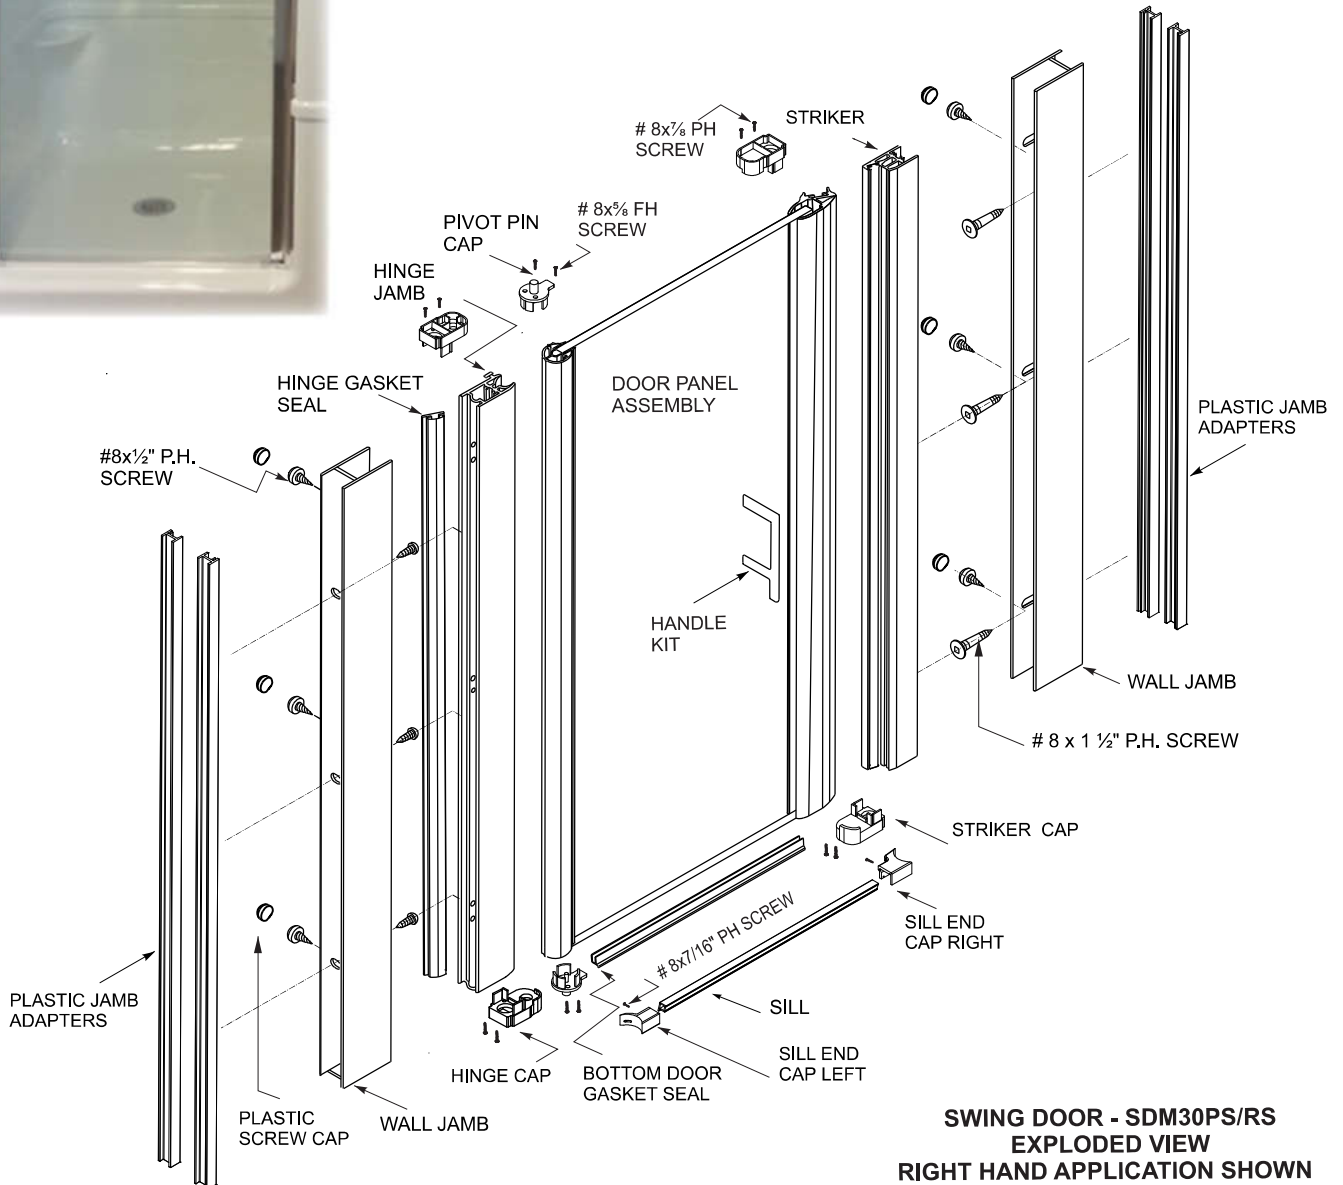

PRODUCT FEATURES & BENEFITS

- **Swing Door SDM30**
 - Sturdy pivot design
 - 6 mm thick glass door
 - Frame less look, durable construction
 - Reversible door for left or right opening
 - Decorative chrome handle

MODÈLE	STYLE	DÉSIGNATION	Largeur de l'ouverture Pouces	Hauteur de la porte Pouces	Emballage de la porte Pouces	Poids brut Livres
SDM30PS	Transparent, Argent	MADISON 3 / 33	30 ½ - 31 ½"	69	71 ½ x 31 x 3	52
SDM30RS	Goutte de pluie, Argent	MADISON 3 / 33	30 ½ - 31 ½"	69	71 ½ x 31 x 3	52

CARACTÉRISTIQUES ET AVANTAGES DES PRODUITS

- ❑ **Porte pivotante SDM30**
 - Conception à pivot robuste
 - Porte en verre de 6 mm d'épaisseur
 - Style sans cadre, construction solide
 - Porte réversible pour ouverture à gauche ou à droite
 - Poignée chromée décorative

PORTE DE DOUCHE PIVOTANTE - SDM30PS/RS
VUE ÉCLATÉE

LA PORTE PIVOTANTE DROITE ILLUSTRÉE