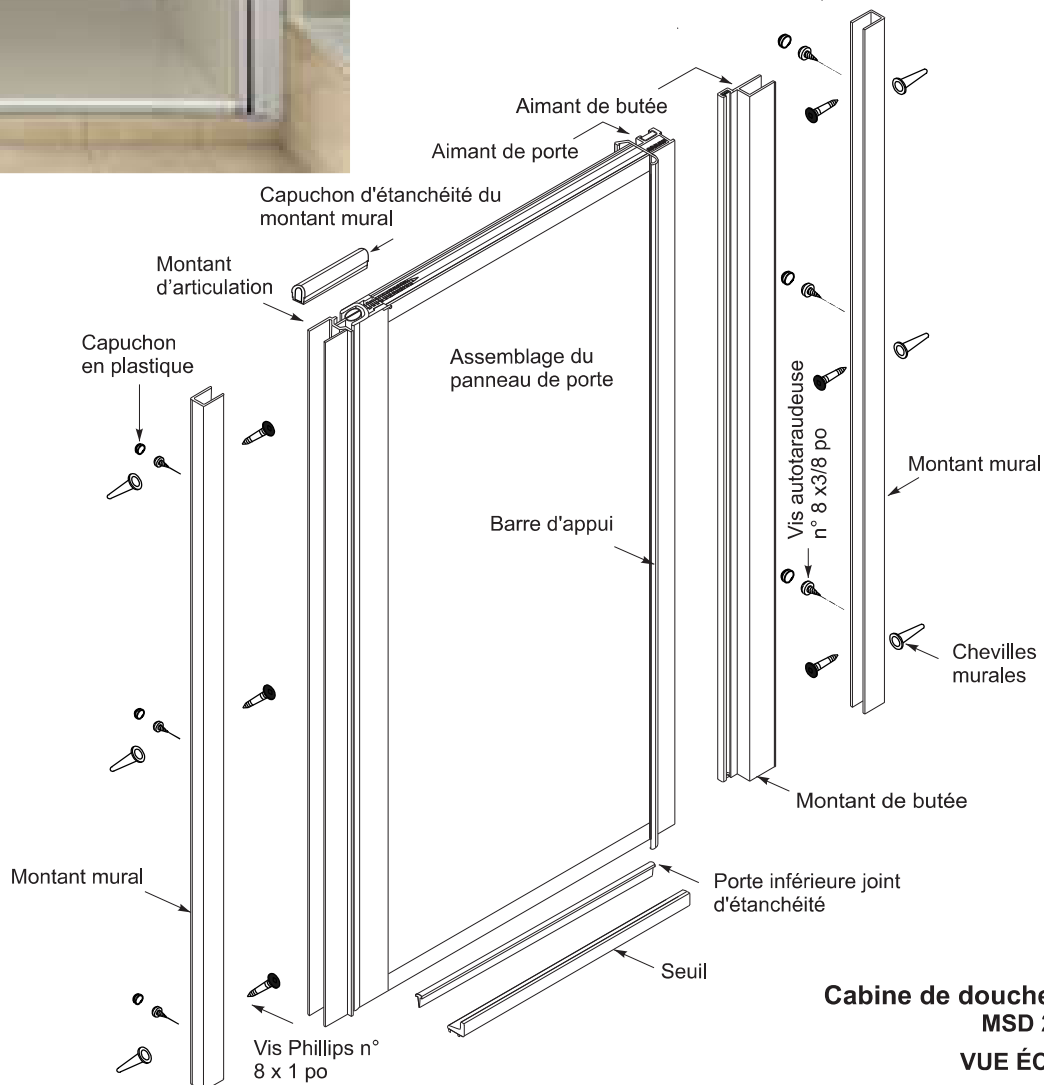

MODEL	APPLICATION	OPENING WIDTH Inch	DOOR HEIGHT Inch	DOOR PACKAGING Inch	GROSS WEIGHT Lbs
MSD24	GENERIC SHOWER / TILE WALL	23 ½ - 24 ½	65	67x23 5/8x2½	13
MSD25		24 ½ - 25 ½	65	67x24 5/8x2½	13

### PRODUCT FEATURES & BENEFITS

**Swing Door**

- Frameless look
- Sturdy single panel pivot design, 6 mm thick plain glass door with silver trim
- Reversible door for left or right opening

MODÈLE	DÉSIGNATION	Largeur de l'ouverture Pouces	Hauteur de la porte Pouces	Emballage de la porte Pouces	Poids brut Livres
MSD24	Douche générique at murs décorés de céramiques	23 ½ - 24 ½	65	67x23 5/8x2½	13
MSD25		24 ½ - 25 ½	65	67x24 5/8x2½	13

#### ☐ Série de portes pivotantes

- Style sans cadre
- Conception robuste à un seul panneau pivotant, porte en verre transparent d'une épaisseur de 6 mm avec garniture argent
- Porte réversible pour ouverture à gauche ou à droite

**Cabine de douche à porte pivotante  
MSD 24 - 25  
VUE ÉCLATÉE**