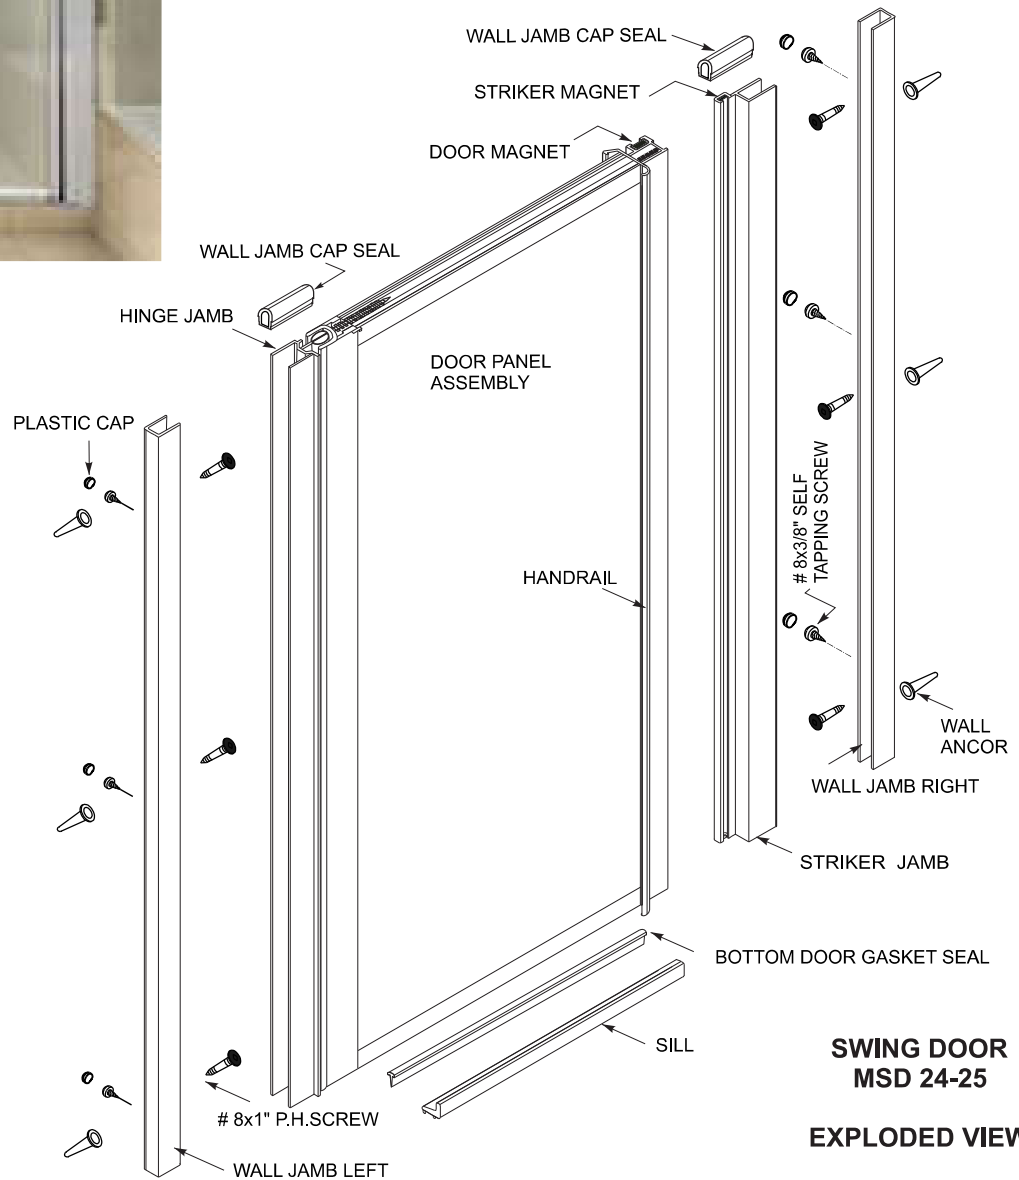

MODEL	APPLICATION	OPENING WIDTH Inch	DOOR HEIGHT Inch	DOOR PACKAGING Inch	GROSS WEIGHT Lbs
MSD24	GENERIC SHOWER / TILE WALL	23 ½ - 24 ½	65	67x23 5/8x2½	13
MSD25		24 ½ - 25 ½	65	67x24 5/8x2½	13

### PRODUCT FEATURES & BENEFITS

**Swing Door**

- Frameless look
- Sturdy single panel pivot design, 6 mm thick plain glass door with silver trim
- Reversible door for left or right opening

MODÈLE	DÉSIGNATION	Largeur de l'ouverture Pouces	Hauteur de la porte Pouces	Emballage de la porte Pouces	Poids brut Livres
MSD24	Douche générique at murs décorés de céramiques	23 ½ - 24 ½	65	67x23 5/8x2½	13
MSD25		24 ½ - 25 ½	65	67x24 5/8x2½	13

#### ☐ Série de portes pivotantes

- Style sans cadre
- Conception robuste à un seul panneau pivotant, porte en verre transparent d'une épaisseur de 6 mm avec garniture argent
- Porte réversible pour ouverture à gauche ou à droite

**Cabine de douche à porte pivotante  
MSD 24 - 25  
VUE ÉCLATÉE**