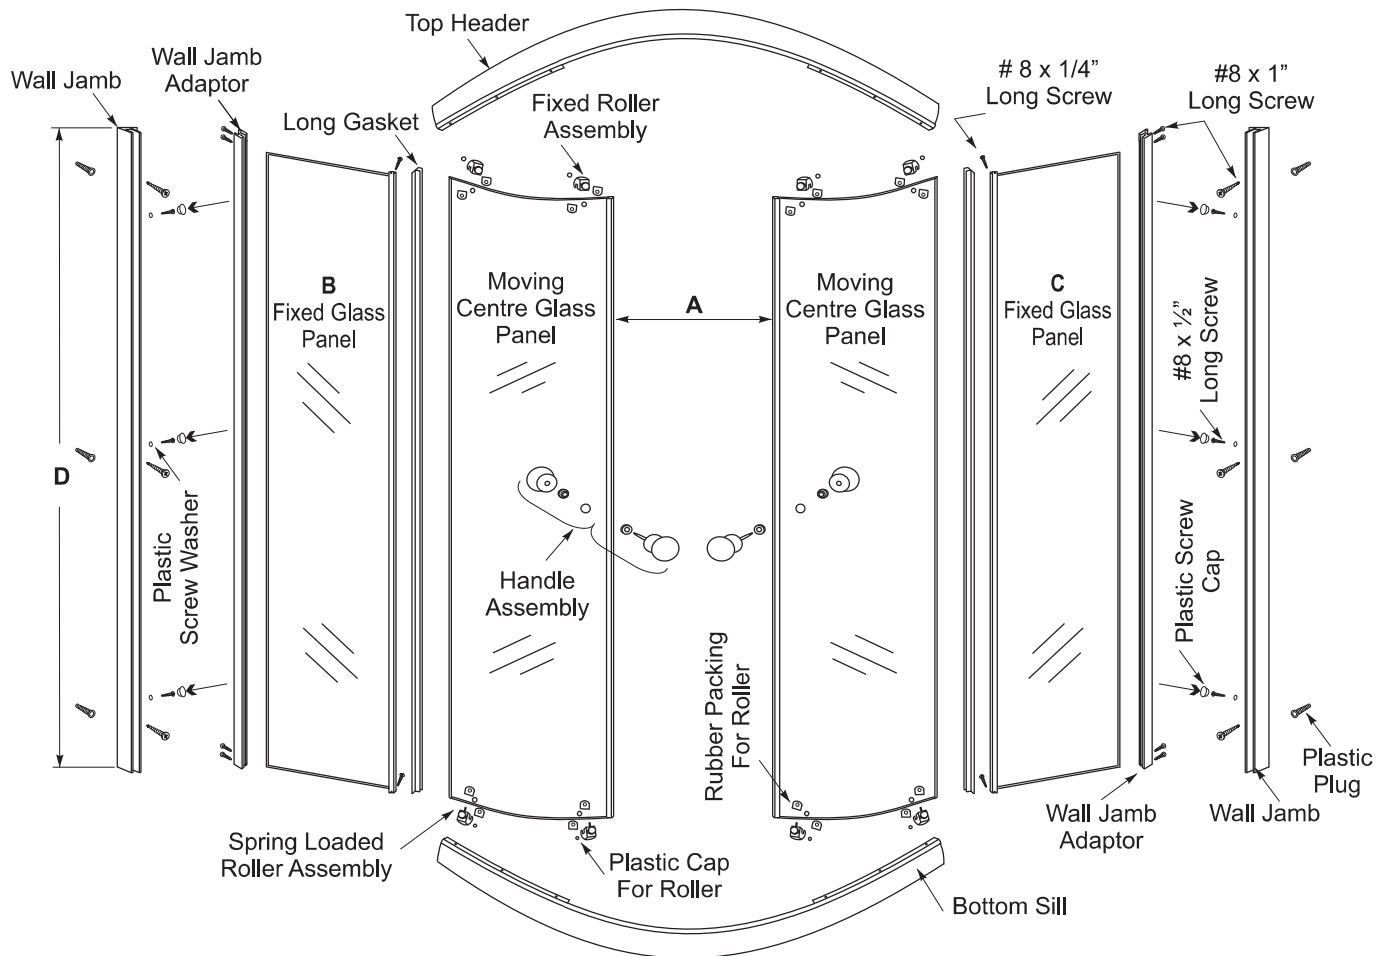

MODEL	APPLICATION	A-DOOR OPENING Inch	B-FIXED C-FIXED PANEL Inch	D-DOOR HEIGHT Inch	DOOR PACKAGING Inch	GROSS WEIGHT Lbs
SHOWER STALL / BASE						
38RFD	SC38RF SHOWER STALL SB38RF BASE & CSW38 WALL SB38RF BASE & TILE WALL	20	16	73	75x19x6 1/4	77

PRODUCT FEATURES & BENEFITS

Round Front Corner Door

- Decorative compact design in an aluminum frame
- Available in plain glass 6 mm thick with silver trim
- Two sliding panels opening contained within shower area
- Shower kit fits into 38" x38" floor footprint

EXPLODED VIEW Round Front Door

MODÈLE	DÉSIGNATION	A-Largeur de l'ouverture Pouces	B-Panneau C-Panneau fixe Pouces	D-Hauteur de la porte Pouces	Emballage de la porte Pouces	Poids brut Livres
CABINES DE DOUCHE / BASE						
CD38RF	SC38RF Cabine de Douche SB38RF Base & CSW38 Mur SB38RF Base & Murs décorés de céramiques	20	16	73	75x19x6 1/4	77

CARACTÉRISTIQUES ET AVANTAGES DES PRODUITS

- Porte à devant arrondi**
 - Style décoratif compact dans un cadre en aluminium
 - Proposé en verre transparent de 6 mm d'épaisseur avec garniture argent
 - Ouverture à deux panneaux coulissants incluse à l'intérieur de la zone de douche
 - L'ensemble de douche s'installe dans un espace au sol de 38 po x 38 po