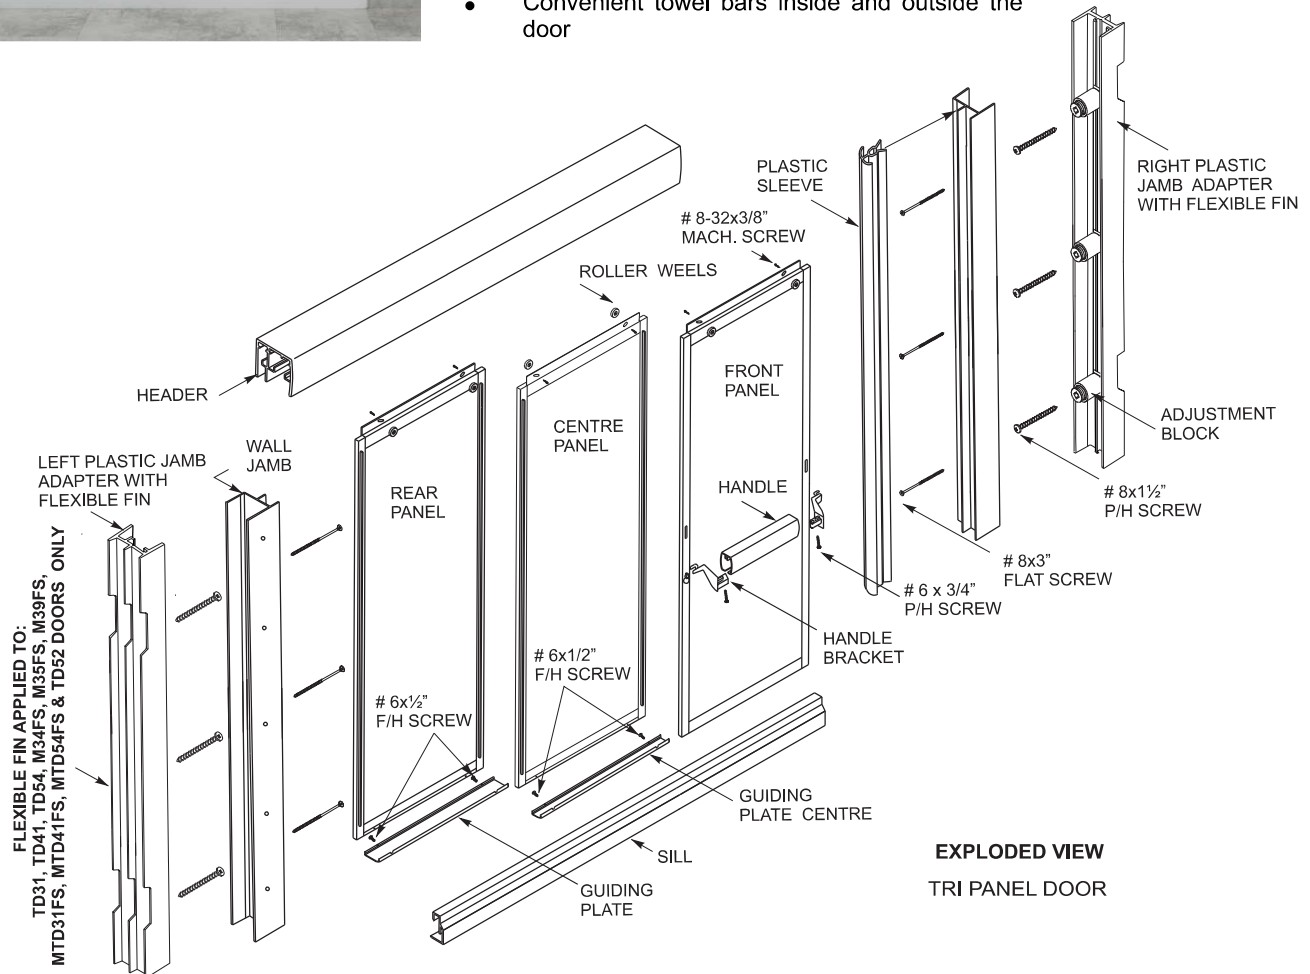

MODEL	APPLICATION	OPENING WIDTH inch	DOOR HEIGHT inch	DOOR PACKAGING inch	DOOR WEIGHT lbs
<b>SHOWER</b>					
MTD31FS	MADISON 3 / 33 - 7" Threshold	29 7/8-30 7/8	68	74x17 3/4x3 1/2	53
MTD41FS	MADISON 4 / 43 - 7" Threshold	41 7/8-42 7/8	68	74x21 5/8x3 1/2	62
MTD54FS	MADISON 5 / 53 - 7" Threshold	52-53	68	74x24 1/2 x3 1/2	74
M34FS	S48/483L/R - 48" Shower Stall	41 7/8-42 7/8	69	74x21 5/8x3 1/2	62
M39FS	S60/603L/R - 60" Shower Stall	52-53	69	74x24 1/2 x3 1/2	74
<b>TUB SHOWER</b>					
M35FS	TS60/603, M160/360, PW35L/R	55 - 56	56	59x24 1/2 x3 1/2	55

#### ☐ Tri Panel Door

- Silver aluminum frame
- Three sliding glass panels 4 mm thick
- Easy-glide system for smoother door movement
- Reversible door for left or right opening
- Convenient towel bars inside and outside the door

MODÈLE	DÉSIGNATION	Largeur de l'ouverture Pouces	Hauteur de la porte Pouces	Emballage de la porte Pouces	Poids brut Livres
<b>DOUCHE</b>					
MTD31FS	MADISON 3 / 33 - Seuil de 7 po	29 7/8-30 7/8	68	74x17 3/4x3 1/2	53
MTD41FS	MADISON 4 / 43 - Seuil de 7 po	41 7/8-42 7/8	68	74x21 5/8x3 1/2	62
MTD54FS	MADISON 5 / 53 - Seuil de 7 po	52-53	68	74x24 1/2 x3 1/2	74
M34FS	S48/483L/R - Douche de 48 po	41 7/8-42 7/8	69	74x21 5/8x3 1/2	62
M39FS	S60/603L/R - Douche de 60 po	52-53	69	74x24 1/2 x3 1/2	74
<b>BAIGNOIRE DOUCHE</b>					
M35FS	TS60/603, M160/360, PW35L/R	55 - 56	56	59x24 1/2 x3 1/2	55

### CARACTÉRISTIQUES ET AVANTAGES DES PRODUITS

- Porte à trois panneaux
  - Cadre en aluminium fini argent
  - Trois panneaux coulissants en verre de 4 mm d'épaisseur
  - Système Easy-glide pour un déplacement de la porte en douceur
  - Porte réversible pour ouverture à gauche ou à droite
  - Porte-serviettes pratiques à l'intérieur et à l'extérieur de la porte