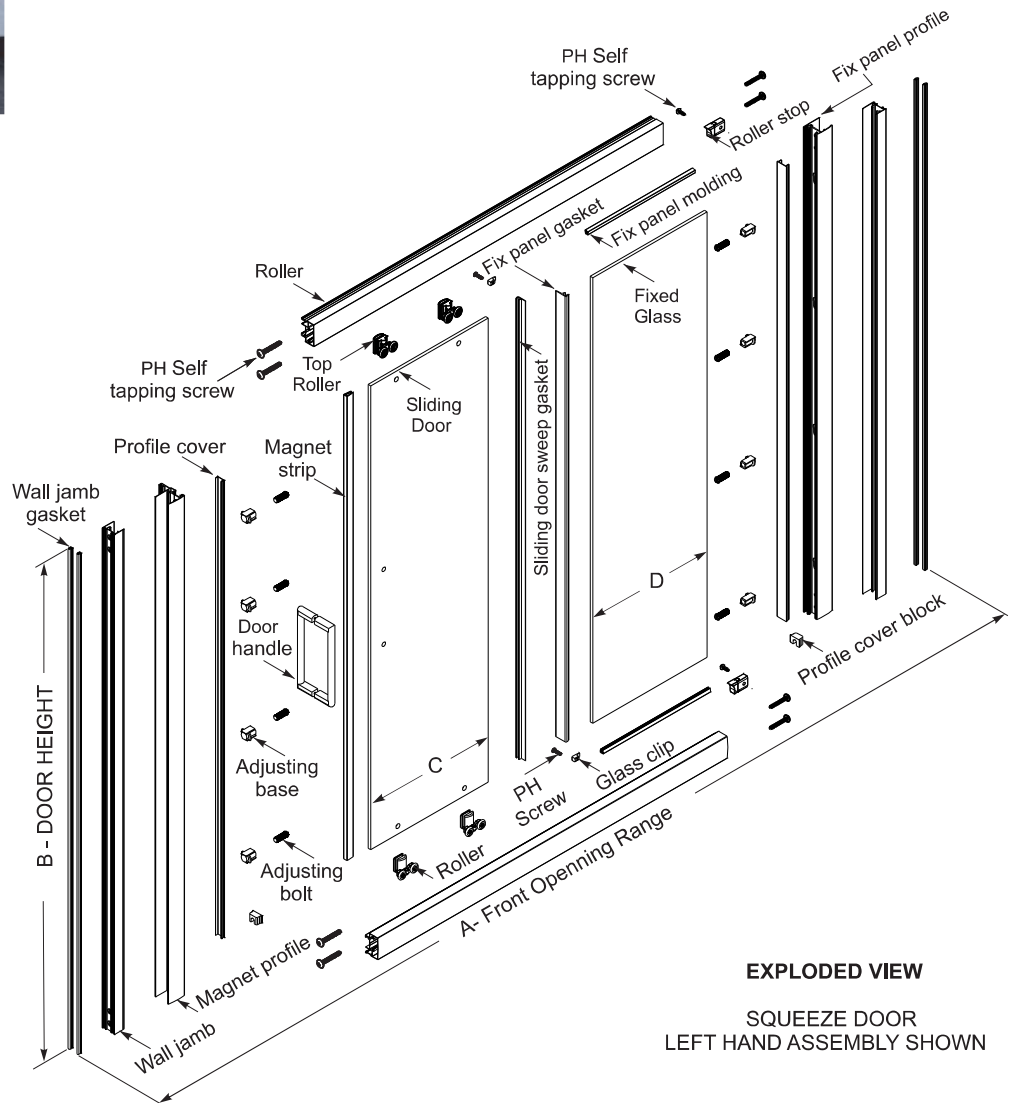

XDS & XDB MODELS

MODEL	APPLICATION	A OPENING RANGE	B DOOR HEIGHT	C DOOR PANEL WIDTH	D FIXED PANEL WIDTH
SHOWER					
XDS42PS	MELROSE 4 - MEL4	42 5/8" - 43 3/8"	73"	20 5/8"	17"
XDS54PS	MELROSE 5 - MEL5	54 5/8" - 55 3/8"	73"	27"	23 1/4"
TUB SHOWER					
XDB55PS	BELAIRE - BA5 & BA604T	55 1/4" - 56 1/8"	56"	27 5/8"	23 5/8"
XDB51PS	LIBERTY - TS5	52 1/2" - 53 1/4"	56"	25 5/8"	22"
XDB57PS	CASCADE - CA52, BELAIRE 2 - BA32	56 5/8" - 57 3/8"	56"	28 1/4"	24 1/2"

PRODUCT FEATURES & BENEFITS

Squeeze Shower Door

- Decorative look design with ready to install Rolling Door System
- Superior glass grade with 6 mm thick clear glass panels in silver trim
- Quick and simple installation process based on compression fit
- Expanding friction fit design capable of withstanding high load
- Reversible door for left or right opening
- Easy clean protective coating applied to the glass panels

EXPLODED VIEW
SQUEEZE DOOR
 LEFT HAND ASSEMBLY SHOWN

MODÈLES XDS ET XDB

MODÈLE	APPLICATION	A (po) GAMME D'OUVERTURES	B (po) HAUTEUR DE PORTE	C (po) LARGEUR DU PANNEAU	D (po) LARGEUR DU PANNEAU FIXE
DOUCHE					
XDS42PS	MELROSE 4 - MEL4	42 % - 43 %	73	20 %	17
XDS54PS	MELROSE 5 - MEL5	54 % - 55 %	73	27	23 ¼
BAIGNOIRE / DOUCHE					
XDB55PS	BELAIRE - BA5 & BA604T	55 ¼ - 56 ½	56	27 ¾	23 %
XDB51PS	LIBERTY - TS5	52 ½ - 53 ¼	56	25 %	22
XDB57PS	CASCADE - CA52, BELAIRE 2 - BA32	56 % - 57 %	56	28 ¼	24 ½

CARACTÉRISTIQUES ET AVANTAGES DES PRODUITS

Porte de douche coulissante à panneau fixe

- Look décoratif avec ensemble de portes à rouleaux prêt à installer
- Vitre en verre massif robuste de qualité supérieure de 6 mm d'épaisseur avec garniture argent
- Méthode d'installation simple et rapide basée sur un ajustement avec compression
- Conception à ajustement serré avec capacité de résistance à une forte charge
- Porte réversible pour ouverture à gauche ou à droite
- Revêtement protecteur facile à nettoyer appliqué sur les panneaux en verre