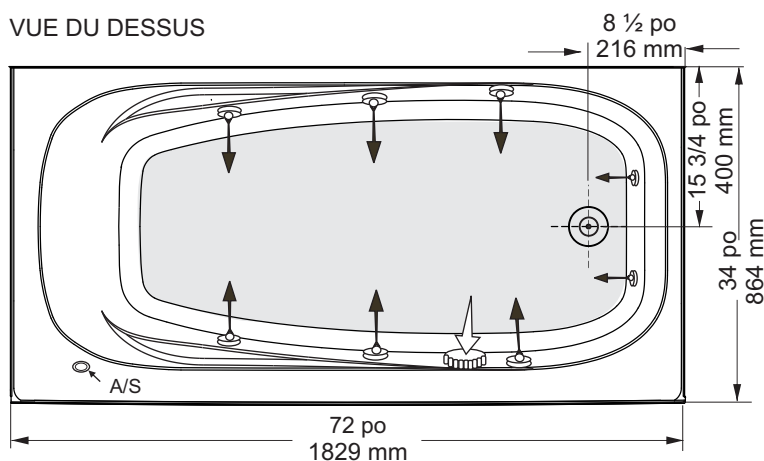

IMPORTANT: Dimensions of fixtures are nominal and may vary $\pm 1/4"$ (6 mm). Weight may vary ± 5 lb (2.3 kg). Drawing is not to scale. These measurements are subject to change at manufacturer's discretion.

Compliance Certifications -

Meets or Exceeds the following Specifications:

- CAN/CSA - B45 Series
- CAN/SCA - C22.2 No.218.2 - Hydromassage Standard

VUE DE DEVANT

VUE DU DESSUS

NOTES:

La baignoire doit être installée sur le plancher soutenue par les 5 pattes. Caler si requis pour que la baignoire soit à niveau et obtenir un drainage approprié. Consulter les directives d'installations pour obtenir plus de renseignements.

IMPORTANT : Les dimensions des appareils sont nominales et peuvent varier de $\pm 1/4$ po (6 mm). Le poids varie de +/- 5 lb (2,3 kg). Le dessin n'est pas à l'échelle. Ces dimensions peuvent être changées à la discrétion du fabricant.

PA7234L/R Baignoire de détente
PAS7234L/RAW Baignoire à remous

Taille: 72 po x 34 po x 20 po
1829 mm x 864 mm x 508 mm

* La gauche ou la droite dépendent de l'emplacement de la plomberie

CARACTÉRISTIQUES ET AVANTAGES DES PRODUITS