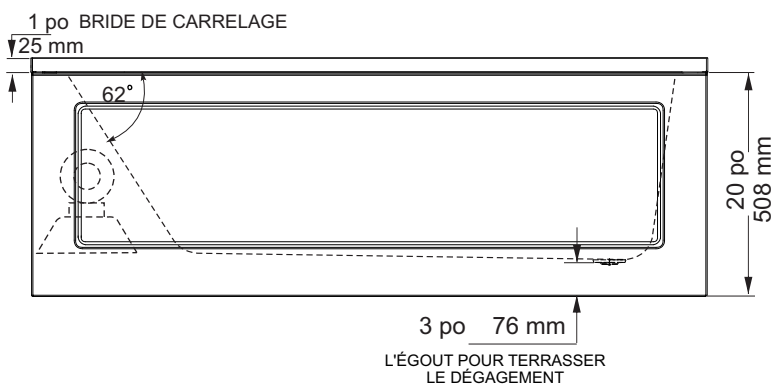

IMPORTANT: Dimensions of fixtures are nominal and may vary $\pm 1/4"$ (6 mm). Weight may vary ± 5 lb (2.3 kg). Drawing is not to scale. These measurements are subject to change at manufacturer's discretion.

Compliance Certifications -

Meets or Exceeds the following Specifications:

- CAN/CSA - B45 Series
- CAN/SCA - C22.2 No.218.2 - Hydromassage Standard

VUE DE DEVANT

VUE DU DESSUS

NOTES:

La baignoire doit être installée sur le plancher soutenue par les 5 pattes. Caler si requis pour que la baignoire soit à niveau et obtenir un drainage approprié. Consulter les directives d'installations pour obtenir plus de renseignements.

IMPORTANT : Les dimensions des appareils sont nominales et peuvent varier de $\pm 1/4$ po (6 mm). Le poids varie de +/- 5 lb (2,3 kg). Le dessin n'est pas à l'échelle. Ces dimensions peuvent être changées à la discrétion du fabricant.

PA7234L/R Baignoire de détente
PAS7234L/RAW Baignoire à remous

Taille: 72 po x 34 po x 20 po
1829 mm x 864 mm x 508 mm

* La gauche ou la droite dépendent de l'emplacement de la plomberie

CARACTÉRISTIQUES ET AVANTAGES DES PRODUITS