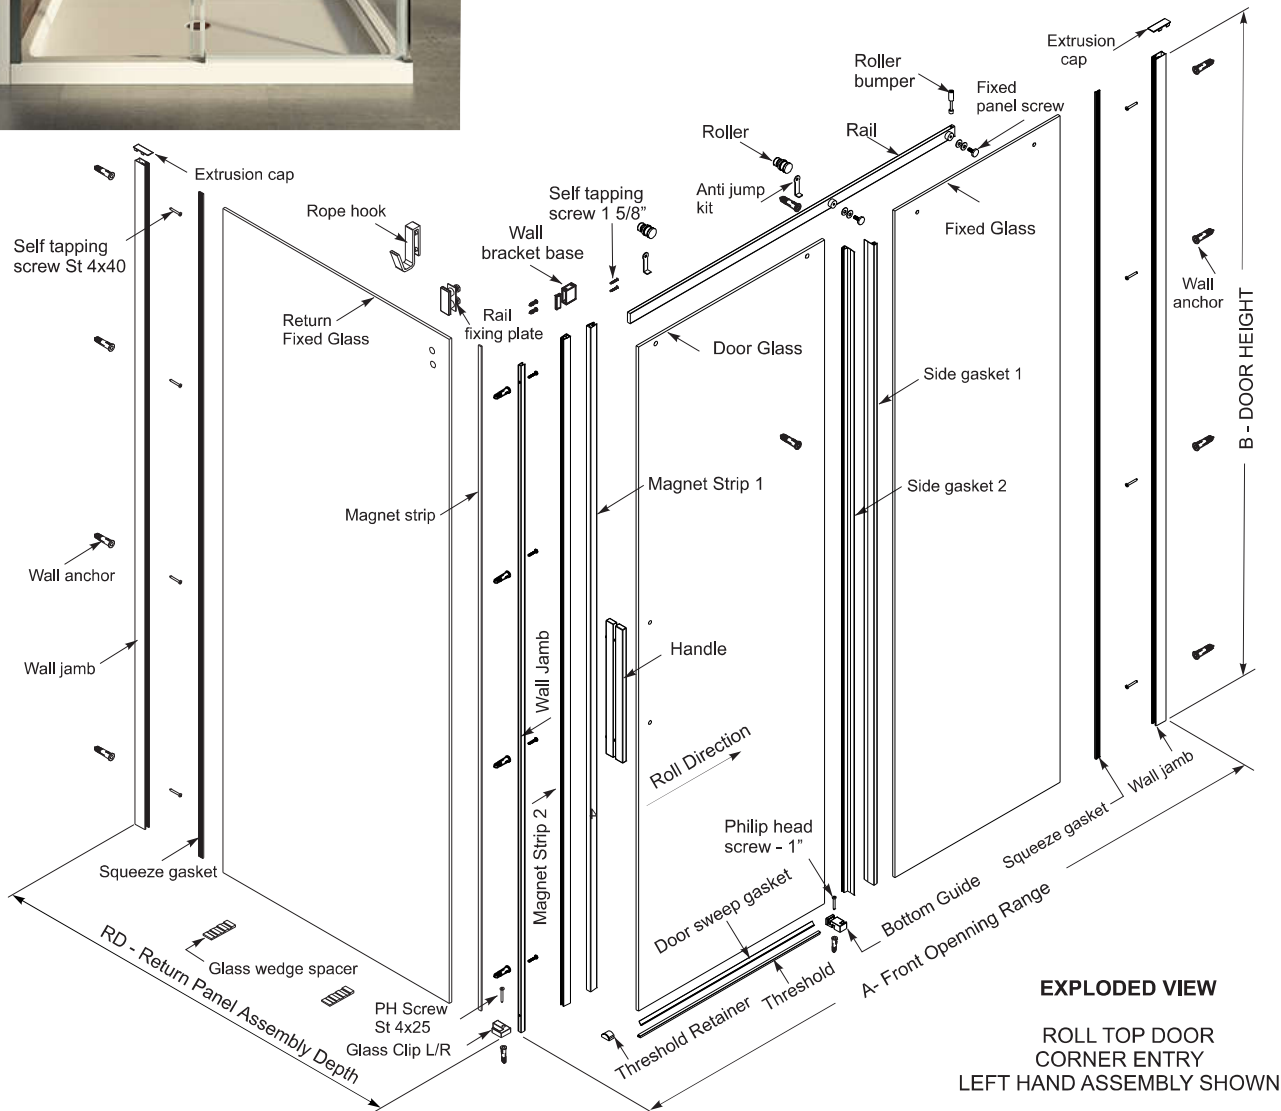

RETURN PANEL	RETURN PANEL / FRONT DOOR MATRIX			B DOOR HEIGHT
	RD-ASSEMBLY DEPTH	48" FRONT DOOR-RDS48PS	60" FRONT DOOR-RDS60PS	
FSS36PS10	34 1/2" ± 1/4"	48x36	60x36	78"
A - FRONT OPENING RANGE		45 1/2-46 1/2	57 1/2-58 1/2	
APPLICATION: FIXED SIDE RETURN PANEL MUST BE INSTALLED IN CONJUNCTION WITH ELEMENTO SERIES FRONT ENTRY DOOR.				

PRODUCT FEATURES & BENEFITS

☐ Roll Top Shower Door - Corner Entry

- Ready to assemble roll top door system
- 10 mm return panel for corner applications; plain glass with chrome trim
- Return panel reversible for left or right opening
- MIROclean™ protective coating applied to the glass

MODÈLES FSS - ENTRÉE À L'ANGLE

PANNEAU DE RETOUR	Panneau de retour / Matrice de porte avant			B HAUTEUR DE LA PORTE
	RD - Profondeur d'assemblage	48 po Porte D'entrée-RDS48PS	60 po Porte D'entrée-RDS60PS	
FSS36PS10	34 ½ po ± ¼ po	48x36	60x36	78
A - FRONT OPENING RANGE		45½-46½	57½-58½	
APPLICATION: FIXED SIDE RETURN PANEL MUST BE INSTALLED IN CONJUNCTION WITH ELEMENTO SERIES FRONT ENTRY DOOR				

CARACTÉRISTIQUES ET AVANTAGES DES PRODUIT

Porte de douche à charnières - entrée à l'angle

- Système de porte à rouleaux supérieurs prêt à assembler
- Panneau de retour de 10 mm pour les applications en coin; verre clair avec garniture chromée
- Panneau de retour réversible pour ouverture à gauche ou à droite
- Revêtement protecteur MIROclean^{MC} appliqué sur le verre