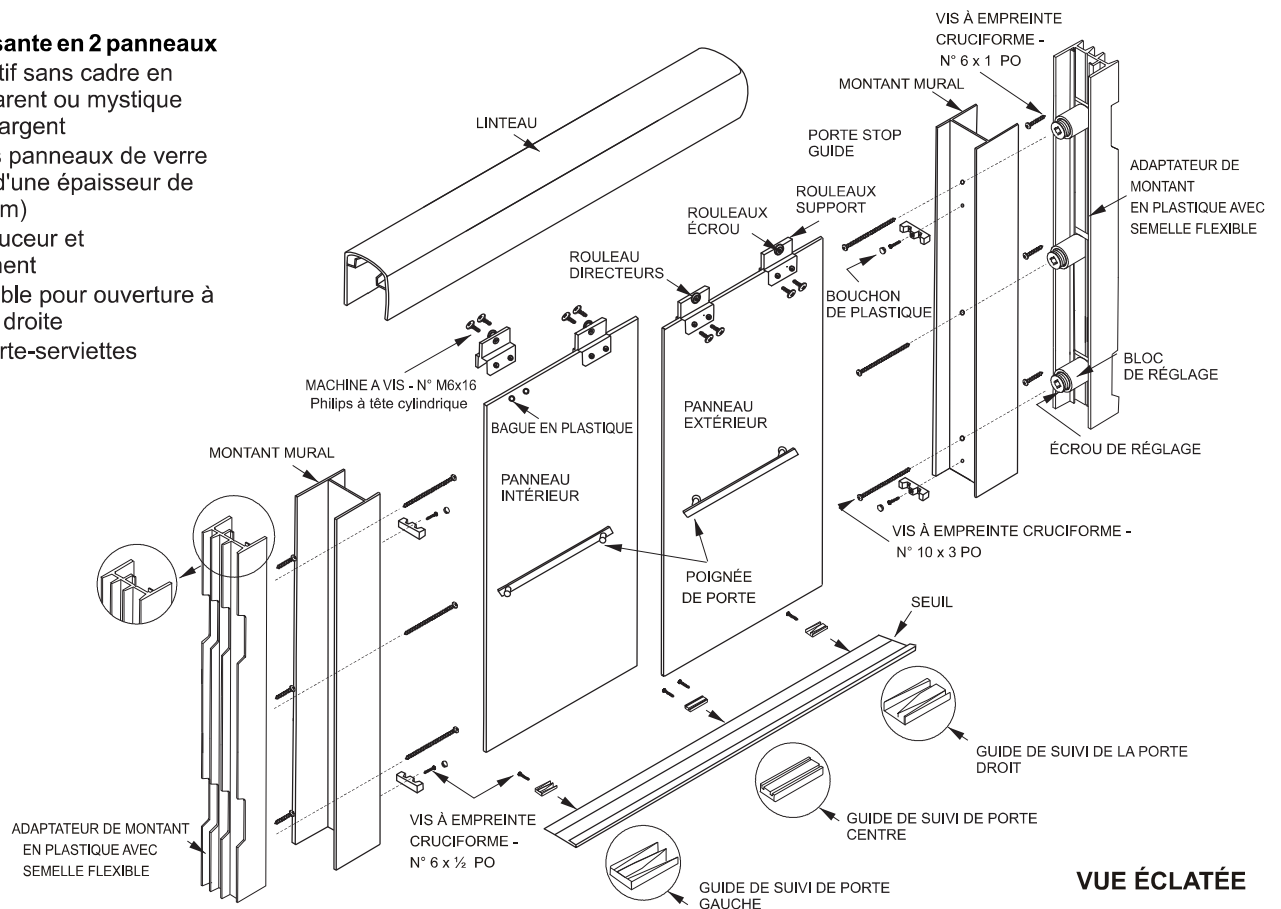

PRODUCT FEATURES & BENEFITS

- **By Pass Door**
 - Decorative frameless look design in plain or mystique glass with silver finish
 - Two panels plain sturdy glass, 5/16" (8 mm) thick
 - Smooth quiet gliding action
 - Reversible door for left or right opening
 - Convenient towel bars

MODÈLE	DÉSIGNATION	Largeur de l'ouverture Pouces	Hauteur de la porte Pouces	Emballage de la porte Pouces	Poids brut Livres
DOUCHE					
BD41	SH4 / SH43 Cabine de douche	42 ¾ - 43 ¾	73	72 x 27 x 3 ½	100
BD54	SH5 / SH53 Cabine de douche	52 ¾ - 53 ¾	73	72 x 32 x 3 ½	123
BD44	MEL4	41 ¾ - 42 ¾	73	74 x 27 ½ x 3 ¾	103
BD56	MEL5, WES5	54 ¼ - 55 ¼	73	74 x 33 ½ x 3 ¾	132
BDS60	EB6032 & EB60W, 60 po Douche; EB6036; SB6036A, SB6032A & Murs décorés de céramiques	59 - 60	73	74 x 36 x 3 ¾	143
BAIGNOIRE- DOUCHE					
BD49	PARKER 16	53 - 54	60	61 x 32 ¼ x 3 ¾	103
BD50	PARKER 20	53 - 54	56	57 x 32 ¼ x 3 ¾	97
BD52	KD53	51 ½ - 52 ½	56	57 x 32 x 3 ¾	96
BD53	TS5	51 ¾ - 52 ¾	56	57 x 32 ¼ x 3 ¾	97
BD55	BA5, BA604	55 - 56	56	57 x 34 x 3 ¾	103
BD57PS	CASCADE, BELAIRE 2	56 ½ - 57 ½	56	58 x 34 x 3 ¾	103
BAIGNOIRE					
BDT60PS	60 po Baignoire	59 - 60	56	60 ½ x 36 x 3 ¾	108
BASE DE DOUCHE					
BD48	EB4836 & EB48W 48 po Cabine de douche	47 - 48	73	74 x 30 x 3 ¾	114

CARACTÉRISTIQUES ET AVANTAGES DES PRODUITS

- Porte coulissante en 2 panneaux**
- Style décoratif sans cadre en verre transparent ou mystique avec finition argent
- Deux solides panneaux de verre transparent d'une épaisseur de 5/16 po (8 mm)
- Glisse en douceur et silencieusement
- Porte réversible pour ouverture à gauche ou à droite
- Pratiques porte-serviettes