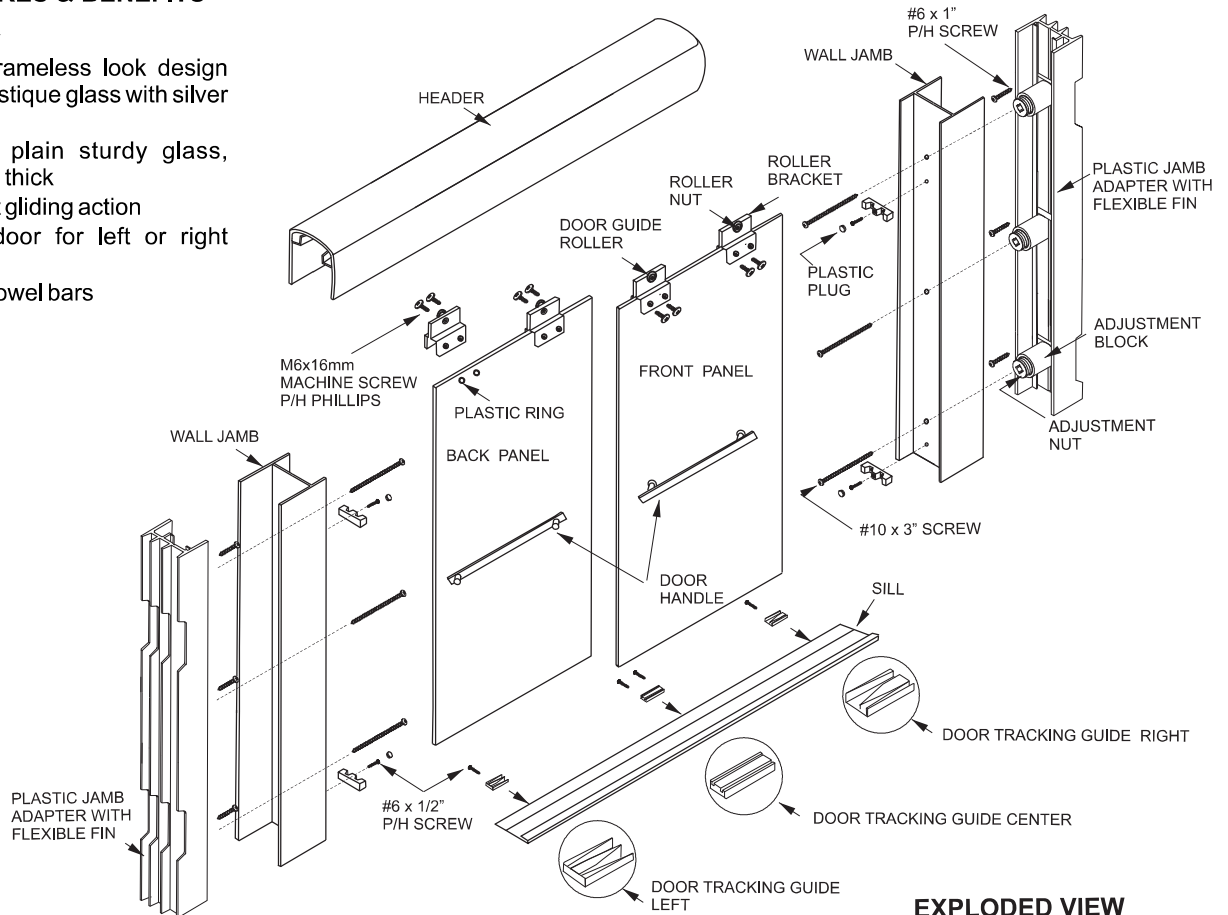

MODEL	APPLICATION	OPENING WIDTH Inch	DOOR HEIGHT Inch	DOOR PACKAGING Inch	GROSS WEIGHT Lbs
SHOWER					
BD41	SH4 / SH43 SHOWER STALL	42 ¾ - 43 ¾	73	72 x 27 x 3 ½	100
BD54	SH5 / SH53 SHOWER STALL	52 5/8 - 53 5/8	73	72 x 32 x 3 ½	123
BD44	MEL4	41 ¾ - 42 ¾	73	74 x 27 ½ x 3 ¾	103
BD56	MEL5, WES5	54 ¼ - 55 ¼	73	74 x 33 ½ x 3 ¾	132
BDS60	EB6032 & EB60W, 60" SHOWER; EB6036, SB6036A & TILE WALL SB6032A & TILE WALL	59 - 60	73	74 x 36 x 3 ¾	143
TUB / SHOWER					
BD49	PARKER 16	53 - 54	60	61 x 32 ¼ x 3 ¾	103
BD50	PARKER 20	53 - 54	56	57 x 32 ¼ x 3 ¾	97
BD52	KD53	51 ½ - 52 ½	56	57 x 32 x 3 ¾	96
BD53	TS5	51 ¾ - 52 ¾	56	57 x 32 ¼ x 3 ¾	97
BD55	BA5, BA604	55 - 56	56	57 x 34 x 3 ¾	103
BD57PS	CASCADE, BELAIRE 2	56 ½ - 57 ½	56	58 x 34 x 3 ¾	103
BATHTUB					
BDT60PS	60" BATH	59 - 60	56	60½ x 36 x 3 ¾	108
BASE					
BD48	EB4836 & EB48W 48" SHOWERSTALL	47 - 48	73	74 x 30 x 3 ¾	114

PRODUCT FEATURES & BENEFITS

- **By Pass Door**
 - Decorative frameless look design in plain or mystique glass with silver finish
 - Two panels plain sturdy glass, 5/16" (8 mm) thick
 - Smooth quiet gliding action
 - Reversible door for left or right opening
 - Convenient towel bars

CARACTÉRISTIQUES ET AVANTAGES DES PRODUITS

- Porte coulissante en 2 panneaux**
- Style décoratif sans cadre en verre transparent ou mystique avec finition argent
- Deux solides panneaux de verre transparent d'une épaisseur de 5/16 po (8 mm)
- Glisse en douceur et silencieusement
- Porte réversible pour ouverture à gauche ou à droite
- Pratiques porte-serviettes