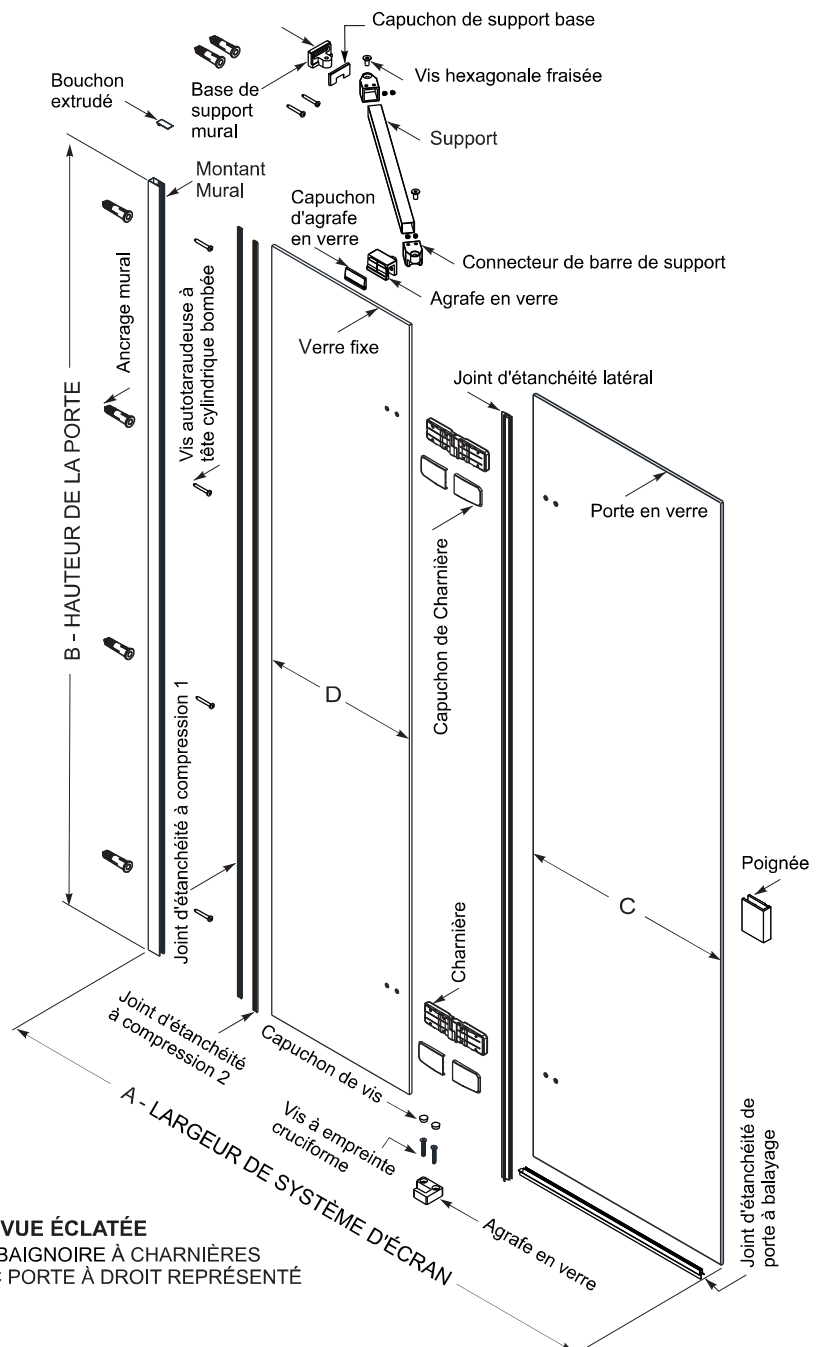

EXPLODED VIEW
HINGE SHOWER SHIELD
RIGHT HAND ASSEMBLY SHOWN

PRODUCT FEATURES & BENEFITS

Hinge Shower Shield

- Ready to assemble hinged shield system
- 8mm plain glass panels with chrome trim
- Double glass gaskets for additional stability
- Premium hinge system for reduced friction
- MIROclean™ protective coating applied to the glass

MODÈLES HSS

MODÈLE	APPLICATION	A (po) LARGEUR DE SYSTÈME À CHARNIÈRES	B (po) HAUTEUR DE LA PORTE	C (po) LARGEUR DU PANNEAU	D (po) LARGEUR DU PANNEAU FIXE
DOUCHE OU BAC DE DOUCHE À REVÊTEMENT DE CARREAUX DE CÉRAMIQUE POUR 48 po OU PLUS					
HSS48PSL/R	EB4836LS/RS, SB4836A	34 ¼-35 ¼	78	20	13 ¼
DOUCHE OU BAC DE DOUCHE À REVÊTEMENT DE CARREAUX DE CÉRAMIQUE POUR 54 po OU PLUS					
HSS54PSL/R	APPLICATIONS CARREAU	40 ¼-41 ¼	78	20	19 ¼
DOUCHE OU BAC DE DOUCHE À REVÊTEMENT DE CARREAUX DE CÉRAMIQUE POUR 60 po OU PLUS					
HSS60PSL/R	SB6032LA/RA, SB6036LD/RD/A, EB6036LS/RS	46 ¼-47 ¼	78	20	25 ¼

* LA GAUCHE OU LA DROITE DÉPENDENT DE L'EMPLACEMENT DU PANNEAU À CHARNIÈRES

LH - Panneau à charnières du côté gauche
RH - Panneau à charnières du côté droit

CARACTÉRISTIQUES ET AVANTAGES DES PRODUITS

- Écran de douche à charnières
- Système écran de douche à charnières prêt à assembler
- Verre clair de 8 mm avec garniture chromée
- Double joint de vitre pour plus de stabilité
- Système à charnières de haute qualité offrant moins de friction
- Revêtement protecteur MIROclean^{MC} appliqué sur le verre