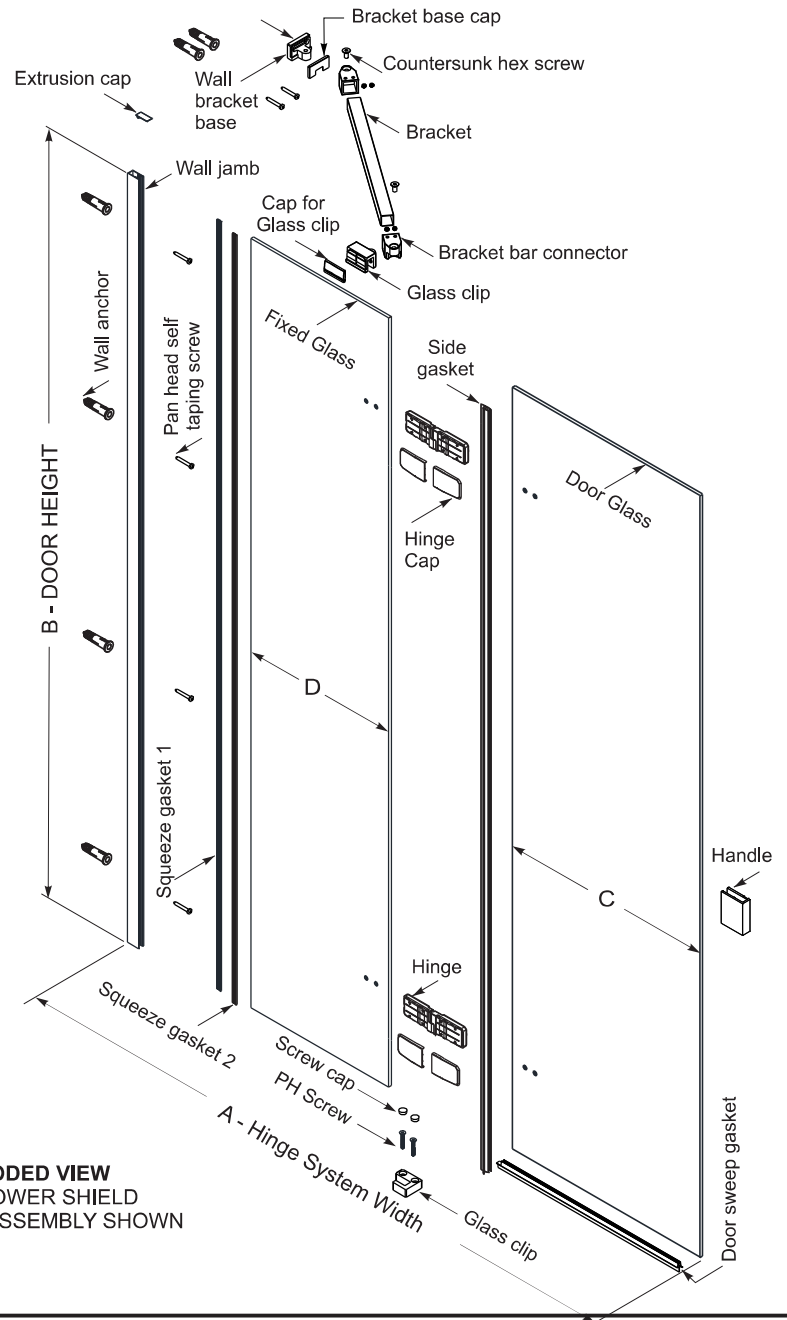

HSS MODELS

* LEFT OR RIGHT IS DETERMINED BY THE HINGED PANEL

LH - Hinged panel on the left side
RH - Hinged panel on the right side

MODEL	APPLICATION	A HINGE SYSTEM WIDTH	B DOOR HEIGHT	C DOOR PANEL WIDTH	D FIXED PANEL WIDTH
TILED SHOWER OR SHOWER BASE FITS 48" OR GREATER					
HSS48PSL/R	EB4836LS/RS, SB4836A	34 ¼" - 35 ¼"	78"	20"	13 ¾"
TILED SHOWER OR SHOWER BASE FITS 54" OR GREATER					
HSS54PSL/R	TILE APPLICATIONS	40 ¼" - 41 ¼"	78"	20"	19 ¾"
TILED SHOWER OR SHOWER BASE FITS 60" OR GREATER					
HSS60PSL/R	SB6032LA/RA, SB6036LD/RD/A, EB6036LS/RS	46 ¼" - 47 ¼"	78"	20"	25 ¾"

EXPLODED VIEW
HINGE SHOWER SHIELD
RIGHT HAND ASSEMBLY SHOWN

PRODUCT FEATURES & BENEFITS

Hinge Shower Shield

- Ready to assemble hinged shield system
- 8mm plain glass panels with chrome trim
- Double glass gaskets for additional stability
- Premium hinge system for reduced friction
- MIROclean™ protective coating applied to the glass

* LA GAUCHE OU LA DROITE DÉPENDENT DE L'EMPLACEMENT DU PANNEAU À CHARNIÈRES

LH - Panneau à charnières du côté gauche
RH - Panneau à charnières du côté droit

CARACTÉRISTIQUES ET AVANTAGES DES PRODUITS

- Écran de douche à charnières
- Système écran de douche à charnières prêt à assembler
- Verre clair de 8 mm avec garniture chromée
- Double joint de vitre pour plus de stabilité
- Système à charnières de haute qualité offrant moins de friction
- Revêtement protecteur MIROclean^{MC} appliqué sur le verre

VUE ÉCLATÉE
ÉCRAN DE BAIGNOIRE À CHARNIÈRES
MONTAGE AVEC PORTE À DROIT REPRÉSENTÉ