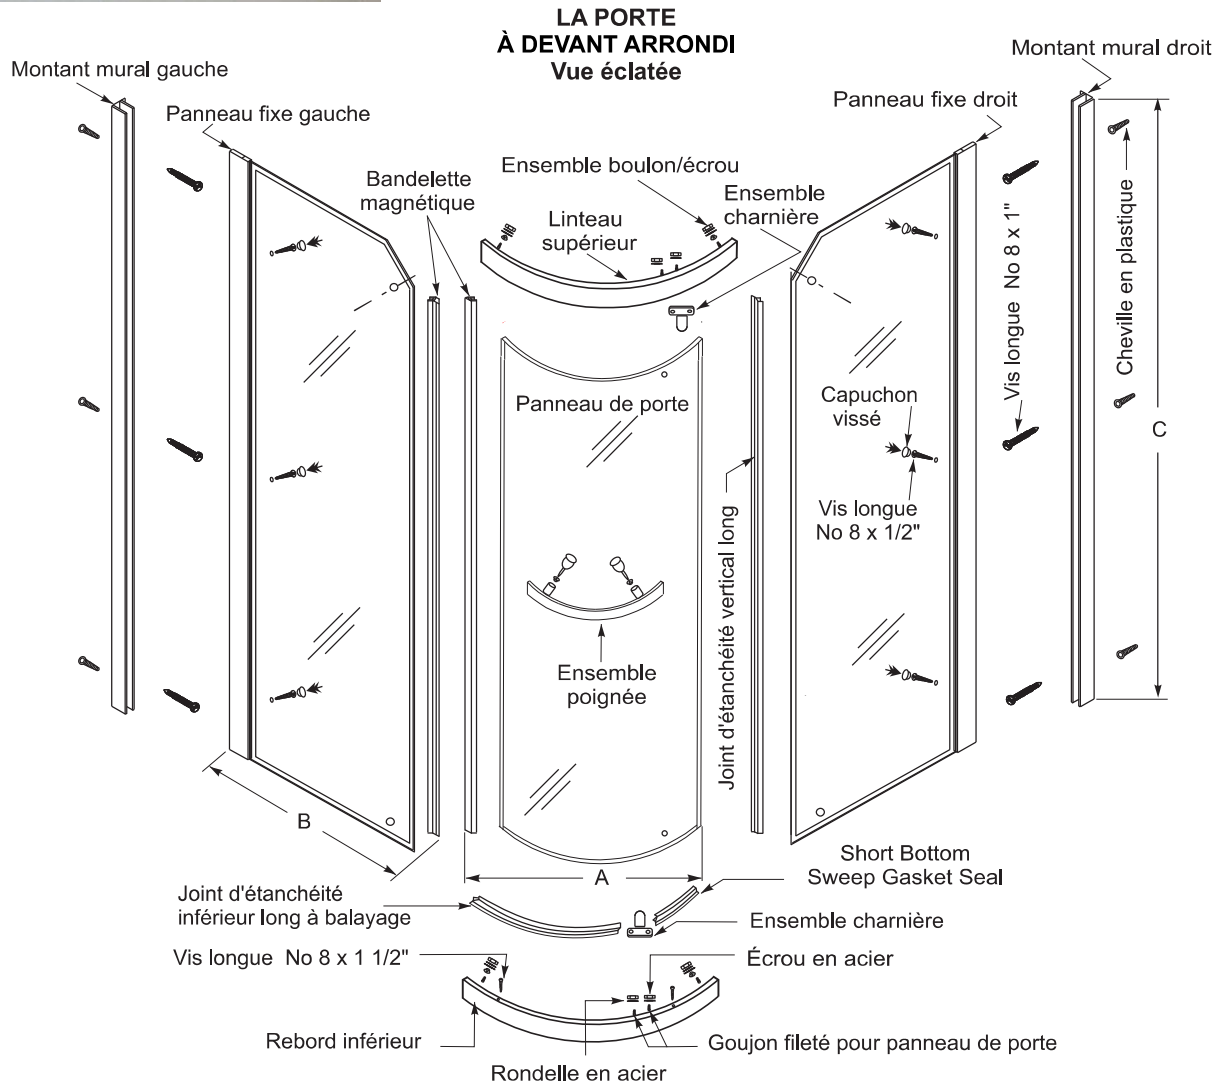

MODÈLE	DÉSIGNATION	A-Largeur de l'ouverture Pouces	B-Panneau fixe Pouces	C-Hauteur de la porte Pouces	Emballage de la porte Pouces	Poids brut Livres
<b>CABINES DE DOUCHE / BASE</b>						
CD38RF	SC38RF Cabine de Douche SB38RF Base & CSW38 Mur SB38RF Base & Murs décorés de céramiques	28 1/4	13 3/4	72	76x29x6 1/4	103
42RFD	SB42RF Base & CSW42 Mur SB42RF Base & Murs décorés de céramiques	28 1/4	17 3/4	72	76x29x6 1/4	119

### CARACTÉRISTIQUES ET AVANTAGES DES PRODUITS

- Porte à devant arrondi**
  - Style décoratif sans cadre conçu pour s'adapter à un grand nombre d'espaces de douches en angle
  - Offerte en divers finis et motifs de verre de 6 mm pour compléter tout espace de douche
  - Porte réversible pour ouverture à gauche ou à droite

MODEL	APPLICATION	A-DOOR OPENING Inch	B-FIXED PANEL Inch	C-DOOR HEIGHT Inch	DOOR PACKAGING Inch	GROSS WEIGHT Lbs
<b>SHOWER STALL / BASE</b>						
CD38RF	SC38RF SHOWER STALL SB38RF BASE & CSW38 WALL SB38RF BASE & TILE WALL	28 1/4	13 3/4	72	76x29x6 1/4	103
42RFD	SB42RF BASE & CSW42 WALL SB42RF BASE & TILE WALL	28 1/4	17 3/4	72	76x29x6 1/4	119

### PRODUCT FEATURES & BENEFITS

- Round Front Corner Door**
  - Decorative frameless look designed to fit many corner shower areas
  - Available in a variety of finishes and 6 mm glass patterns to compliment any shower space
  - Reversible door for left or right opening