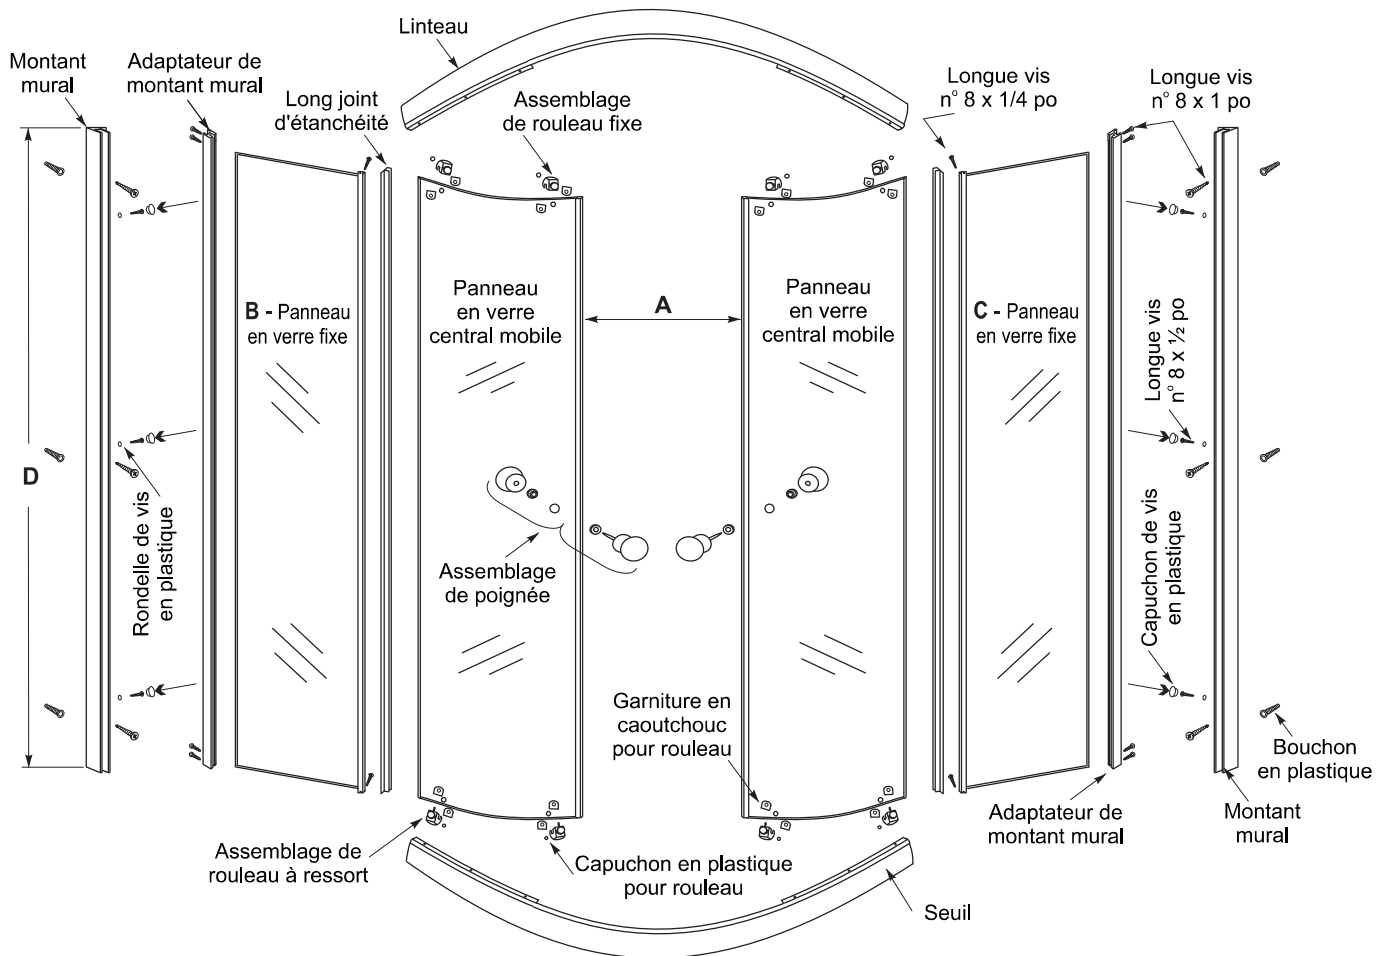

| MODÈLE | DÉSIGNATION | A-Largeur de l'ouverture Pouces | B-Panneau C-Panneau fixe Pouces | D-Hauteur de la porte Pouces | Emballage de la porte Pouces | Poids brut Livres |
|---------------------------------|--|------------------------------------|--|---------------------------------|---------------------------------|----------------------|
| CABINES DE DOUCHE / BASE | | | | | | |
| CD38RF | SC38RF Cabine de Douche SB38RF Base & CSW38 Mur SB38RF Base & Murs décorés de céramiques | 20 | 16 | 73 | 75x19x6 1/4 | 77 |

CARACTÉRISTIQUES ET AVANTAGES DES PRODUITS

- Porte à devant arrondi**
 - Style décoratif compact dans un cadre en aluminium
 - Proposé en verre transparent de 6 mm d'épaisseur avec garniture argent
 - Ouverture à deux panneaux coulissants incluse à l'intérieur de la zone de douche
 - L'ensemble de douche s'installe dans un espace au sol de 38 po x 38 po

Vue éclatée LA PORTE À DEVANT ARRONDI

| MODEL | APPLICATION | A-DOOR OPENING Inch | B-FIXED C-FIXED PANEL Inch | D-DOOR HEIGHT Inch | DOOR PACKAGING Inch | GROSS WEIGHT Lbs |
|----------------------------|--|---------------------------|-------------------------------------|--------------------------|---------------------------|------------------------|
| SHOWER STALL / BASE | | | | | | |
| 38RFD | SC38RF SHOWER STALL SB38RF BASE & CSW38 WALL SB38RF BASE & TILE WALL | 20 | 16 | 73 | 75x19x6 1/4 | 77 |

PRODUCT FEATURES & BENEFITS

Round Front Corner Door

- Decorative compact design in an aluminum frame
- Available in plain glass 6 mm thick with silver trim
- Two sliding panels opening contained within shower area
- Shower kit fits into 38" x38" floor footprint