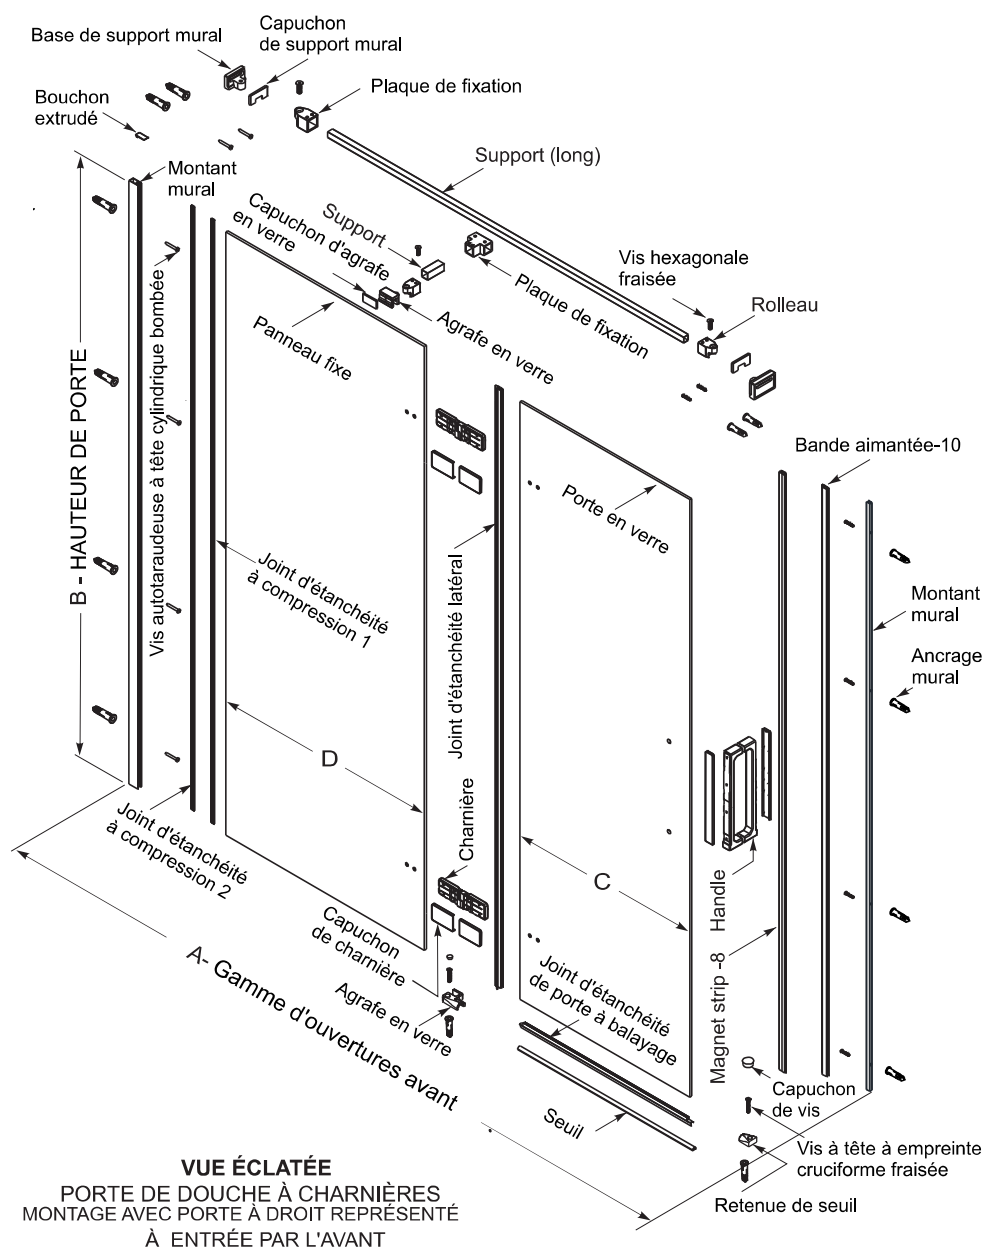

### MODÈLES HDS - ENTRÉE PAR L'AVANT

MODÈLE	APPLICATION	A (po) GAMME D'OUVERTURES	B (po) HAUTEUR DE LA PORTE	C (po) LARGEUR DU PANNEAU	D (po) LARGEUR DU PANNEAU FIXE
<b>BAC DE DOUCHE POUR LES BASES STRADA DE 36 po</b>					
HDS36PSL/R	SB3636A, SB3634A	33 ½ - 34 ½	78	23 ½	7 ½
<b>BAC DE DOUCHE POUR LES BASES STRADA DE 42 po</b>					
HDS42PSL/R	SB4242A, SB4236A	39 ½ - 40 ½	78	23 ½	13 ½
<b>BAC DE DOUCHE POUR LES BASES STRADA DE 48 po ET ELLIS DE 48 po</b>					
HDS48PSL/R	SB4836A, EB4836LS/RS	45 ½- 46 ½	78	23 ½	19 ½

\*LA GAUCHE OU LA DROITE DÉPENDENT DE L'EMPLACEMENT DU PANNEAU À CHARNIÈRES

LH - Panneau à charnières du côté gauche  
RH - Panneau à charnières du côté droit

#### CARACTÉRISTIQUES ET AVANTAGES DES PRODUITS

Porte de douche à charnières - Entrée par l'avant

- Système de porte à charnières prêt à assembler
- Double joint de vitre pour plus de stabilité
- Verre clair de 8 mm avec garniture chromée
- Panneau de retour de 8 mm disponible pour les applications en coin
- Système à charnières de haute qualité offrant moins de friction
- Revêtement protecteur MIROclean<sup>MC</sup> appliqué sur le verre

\* LEFT OR RIGHT IS DETERMINED BY THE HINGED PANEL

LH - Hinged Door on the left side  
RH - Hinged Door on the right side