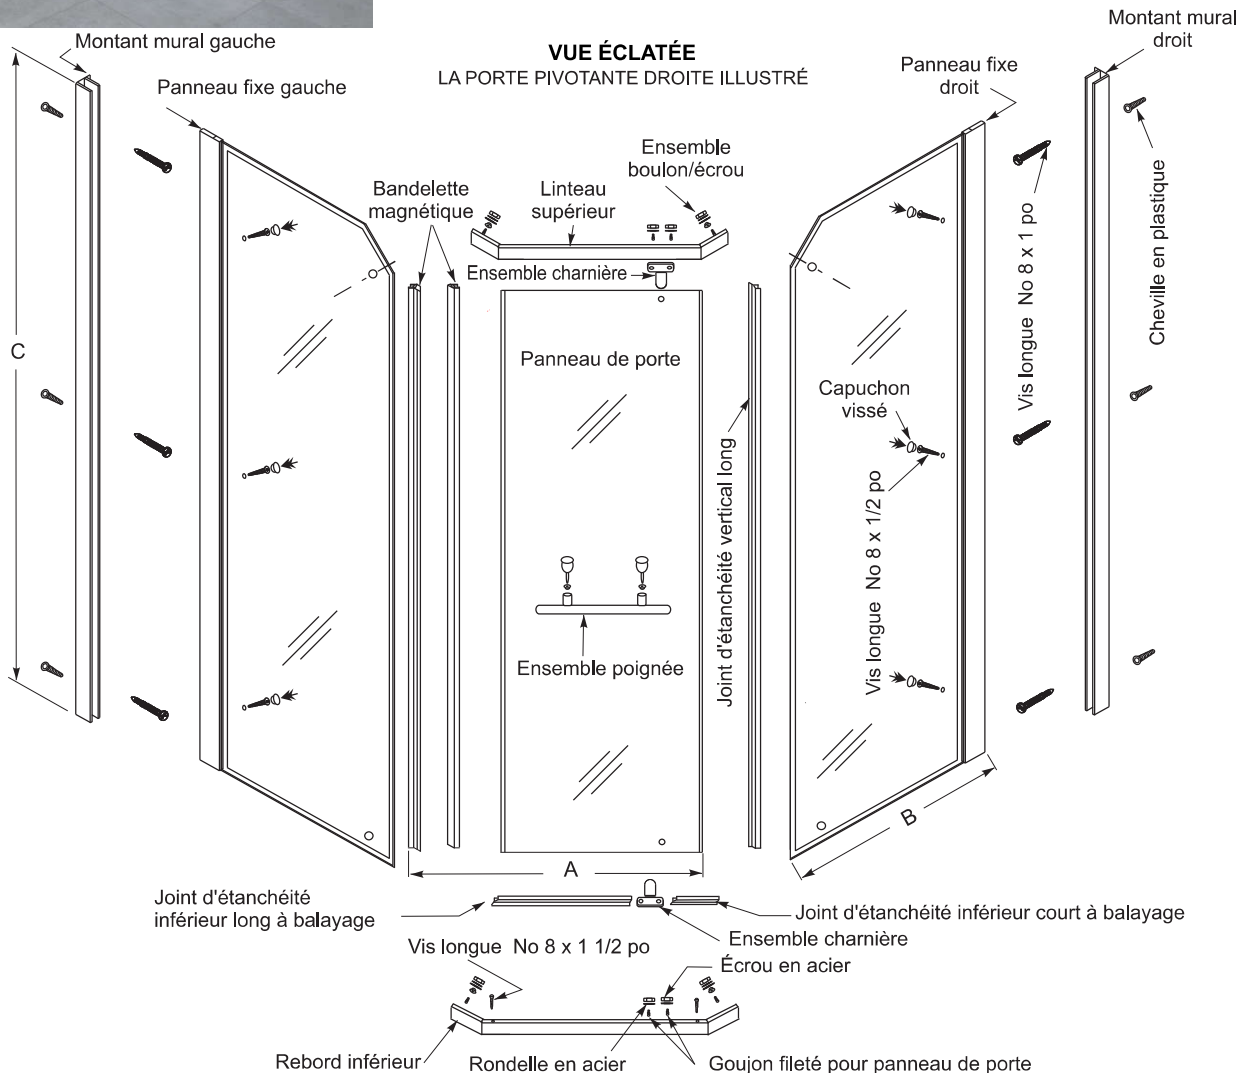

MODÈLE	DÉSIGNATION	A-Largeur de l'ouverture Pouces	B-Panneau fixe Pouces	C-Hauteur de la porte Pouces	Emballage de la porte Pouches	Poids brut Livres
<b>CABINE DE DOUCHE / BASE</b>						
CD38NA	SC38NA Cabine de douche SB38NA BASE & CSW38 Mur SB38NA BASE & Murs décorés de céramiques	24	16 3/4	72	76x27x3 3/8	95
42NAD	SB42NA BASE & CSW42 Mur SB42NA BASE & Murs décorés de céramiques	24	20 3/4	72	76x27x33/8	110

### CARACTÉRISTIQUES ET AVANTAGES DES PRODUITS

**La Porte d'Angle Cabine de Douche**

- Style décoratif sans cadre conçu pour s'adapter à un grand nombre d'espaces de douches en angle
- Offerte en divers finis et motifs de verre de 6 mm pour compléter tout espace de douche
- Porte réversible pour ouverture à gauche ou à droite

MODEL	APPLICATION	A-DOOR OPENING INCH	B-FIXED PANEL INCH	C-DOOR HEIGHT INCH	DOOR PACKAGING INCH	GROSS WEIGHT LBS
<b>SHOWER STALL / BASE</b>						
CD38NA	SC38NA SHOWER STALL SB38NA BASE & CSW38 WALL SB38NA BASE & TILE WALL	24	16 3/4	72	76x27x3 3/8	95
42NAD	SB42NA BASE & CSW42 WALL SB42NA BASE & TILE WALL	24	20 3/4	72	76x27x33/8	110

### PRODUCT FEATURES & BENEFITS

- Neo Angle Corner Door**
  - Decorative frameless look designed to fit many corner shower areas
  - Available in a variety of finishes and 6 mm glass patterns to compliment any shower space
  - Reversible door for left or right opening