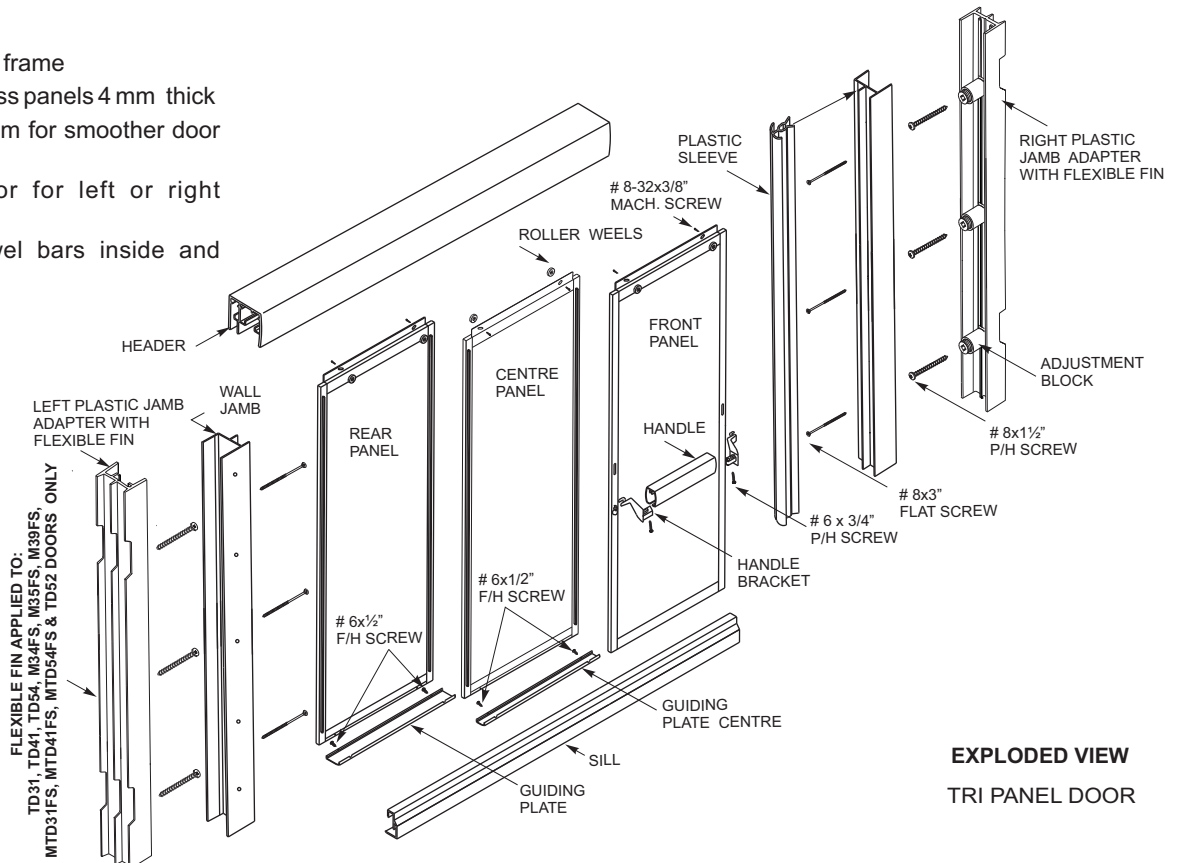

MODEL	APPLICATION	OPENING WIDTH inch	DOOR HEIGHT inch	DOOR PACKAGING inch	DOOR WEIGHT lbs
SHOWER					
TD31	MADISON3 / 33L/R	29 7/8-30 7/8	71	74x17 3/4x3 1/2	53
TD41	MADISON4 / 43L/R	41 7/8-42 7/8	71	74x21 5/8x3 1/2	62
TD54	MADISON5 / 53L/R	52-53	71	74x24 1/2 x3 1/2	74
MTD31FS	MADISON 3 / 33 - 7" Threshold	29 7/8-30 7/8	71	74x17 3/4x3 1/2	53
MTD41FS	MADISON 4 / 43 - 7" Threshold	41 7/8-42 7/8	71	74x21 5/8x3 1/2	62
MTD54FS	MADISON 5 / 53 - 7" Threshold	52-53	71	74x24 1/2 x3 1/2	74
M34FS	S48/483L/R - 48" Shower Stall	41 7/8-42 7/8	69	74x21 5/8x3 1/2	62
M39FS	S60/603L/R - 60" Shower Stall	52-53	71	74x24 1/2 x3 1/2	74
TUB SHOWER					
TD52	KD53	51 1/2-52 1/2	56	59x24 1/2 x3 1/2	55
M35FS	TS60/603, M160/360, PW35L/R	55 - 56	56	59x24 1/2 x3 1/2	55
TD53	TS5	51 3/4-52 3/4	56	59x24 1/4x3 1/2	57
TD55	BA5	55-56	56	59x26x3 1/2	57
BATHTUB					
TD60	60" BATH & TILE WALL TA6032 & WB01 6032W	58-59	56	62x26 3/7x3 1/2	62
BASE					
TD42	SB4242A & TILE WALL EB4242 & TILE WALL	40-41	71	74x21x3 1/2	59

PRODUCT FEATURES & BENEFITS

- Tri Panel Door**
- Silver aluminum frame
- Three sliding glass panels 4 mm thick
- Easy-glide system for smoother door movement
- Reversible door for left or right opening
- Convenient towel bars inside and outside the door

CARACTÉRISTIQUES ET AVANTAGES DES PRODUITS

- Porte à trois panneaux
- Cadre en aluminium fini argent
- Trois panneaux coulissants en verre de 4 mm d'épaisseur
- Système Easy-glide pour un déplacement de la porte en douceur
- Porte réversible pour ouverture à gauche ou à droite
- Porte-serviettes pratiques à l'intérieur et à l'extérieur de la porte