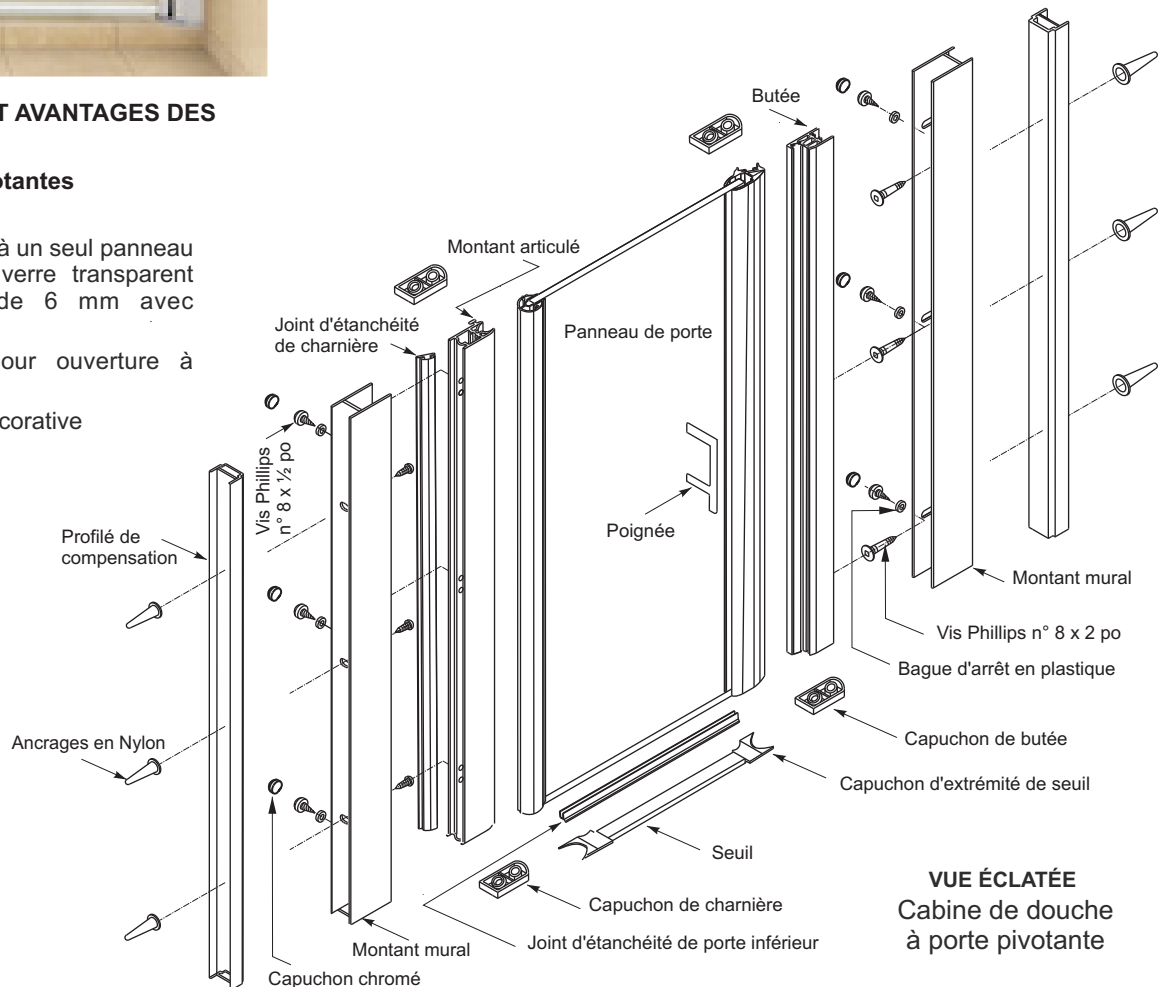

PRODUCT FEATURES & BENEFITS

□ Swing Door Series

- Frameless look
- Sturdy single panel pivot design, 6 mm thick plain glass door with silver trim
- Reversible door for left or right opening
- Decorative chrome handle

**EXPLODED VIEW
SWING DOOR**

MODÈLE	DÉSIGNATION	Largeur de l'ouverture Pouces	Hauteur de la porte Pouces	Emballage de la porte Pouces	Poids brut Livres
SD22	Les portes de douche pivotantes sont prévues pour les douches génériques et murs décorés de céramiques.	21 ½ - 22 ½	69	71x22 3/16x3	40
SD23		22 ½ - 23 ½	69	71x23 3/16x3	41
SD24		23 ½ - 24 ½	69	71x24 3/16x3	42
SD25		24 ½ - 25 ½	69	71x25 3/16x3	43
SD26		25 ½ - 26 ½	69	71x26 3/16x3	44
SD27		26 ½ - 27 ½	69	71x27 3/16x3	46
SD28		27 ½ - 28 ½	69	71x28 3/16x3	47
SD29		28 ½ - 29 ½	69	71x29 3/16x3	48
SD30		29 ½ - 30 ½	69	71x30 3/16x3	51
SD31		30 ½ - 31 ½	69	71x31 3/16x3	52
SD32		31 ½ - 32 ½	69	71x32 3/16x3	53
SD33		32 ½ - 33 ½	69	71x33 3/16x3	54
SD34		SB4836EA, SB6036EA / Murs décorés de céramiques, SB3636A & WS03 3636W, Douche Générique & Murs décorés de céramiques	33 ½ - 34 ½	69	71x34 3/16x3

CARACTÉRISTIQUES ET AVANTAGES DES PRODUITS

☐ Série de portes pivotantes

- Style sans cadre
- Conception robuste à un seul panneau pivotant, porte en verre transparent d'une épaisseur de 6 mm avec garniture argent
- Porte réversible pour ouverture à gauche ou à droite
- Poignée chromée décorative

VUE ÉCLATÉE
Cabine de douche à porte pivotante