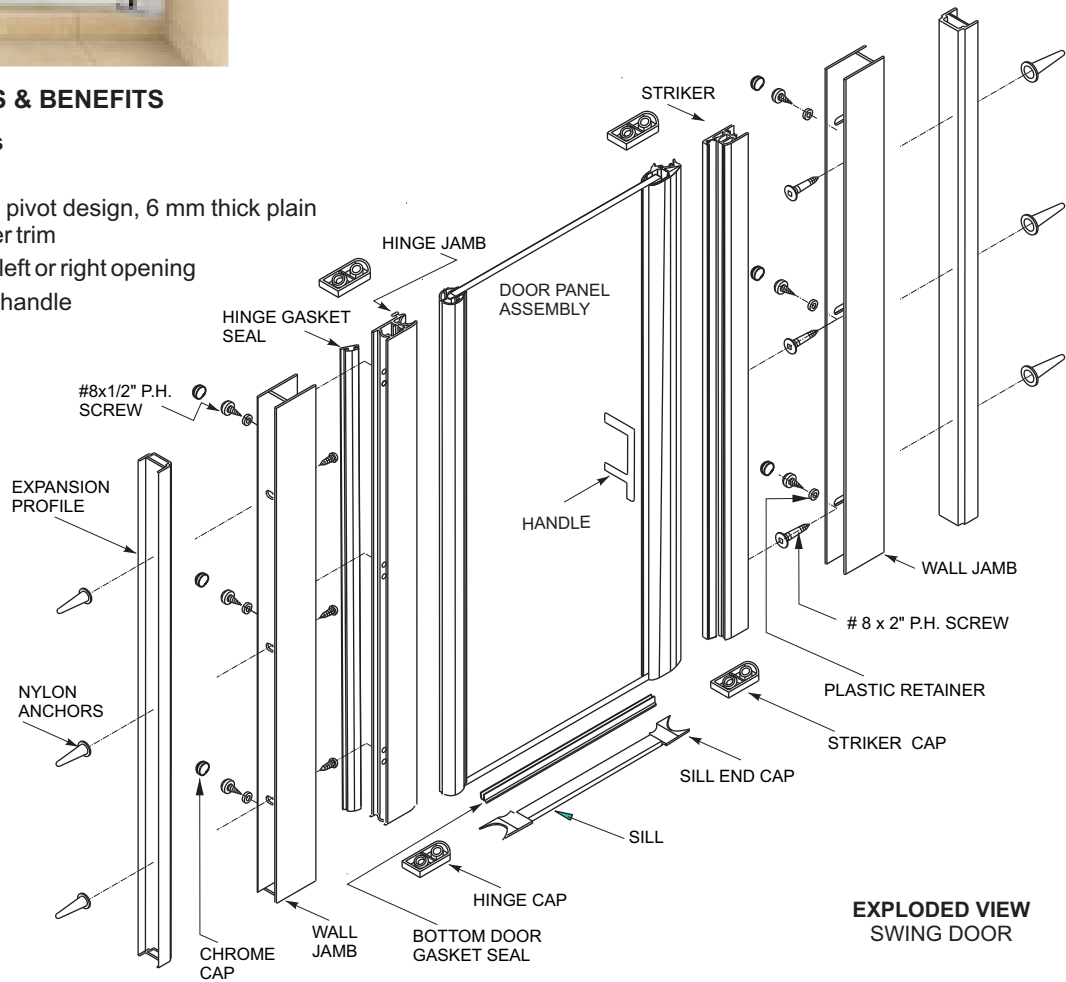

MODEL	APPLICATION	OPENING WIDTH Inch	DOOR HEIGHT Inch	DOOR PACKAGING Inch	GROSS WEIGHT Lbs
SD22	SWING DOOR SERIES DESIGNED TO FIT GENERIC SHOWER & TILE WALL	21 ½ - 22 ½	69	71x22 3/16x3	40
SD23		22 ½ - 23 ½	69	71x23 3/16x3	41
SD24		23 ½ - 24 ½	69	71x24 3/16x3	42
SD25		24 ½ - 25 ½	69	71x25 3/16x3	43
SD26		25 ½ - 26 ½	69	71x26 3/16x3	44
SD27		26 ½ - 27 ½	69	71x27 3/16x3	46
SD28		27 ½ - 28 ½	69	71x28 3/16x3	47
SD29		28 ½ - 29 ½	69	71x29 3/16x3	48
SD30		29 ½ - 30 ½	69	71x30 3/16x3	51
SD31		30 ½ - 31 ½	69	71x31 3/16x3	52
SD32		31 ½ - 32 ½	69	71x32 3/16x3	53
SD33		32 ½ - 33 ½	69	71x33 3/16x3	54
SD34		SB4836EA, SB6036EA / TILE WALL SB3636A & WS03 3636W GENERIC SHOWER / TILE WALL	33 ½ - 34 ½	69	71x34 3/16x3

PRODUCT FEATURES & BENEFITS

□ Swing Door Series

- Frameless look
- Sturdy single panel pivot design, 6 mm thick plain glass door with silver trim
- Reversible door for left or right opening
- Decorative chrome handle

CARACTÉRISTIQUES ET AVANTAGES DES PRODUITS

☐ Série de portes pivotantes

- Style sans cadre
- Conception robuste à un seul panneau pivotant, porte en verre transparent d'une épaisseur de 6 mm avec garniture argent
- Porte réversible pour ouverture à gauche ou à droite
- Poignée chromée décorative