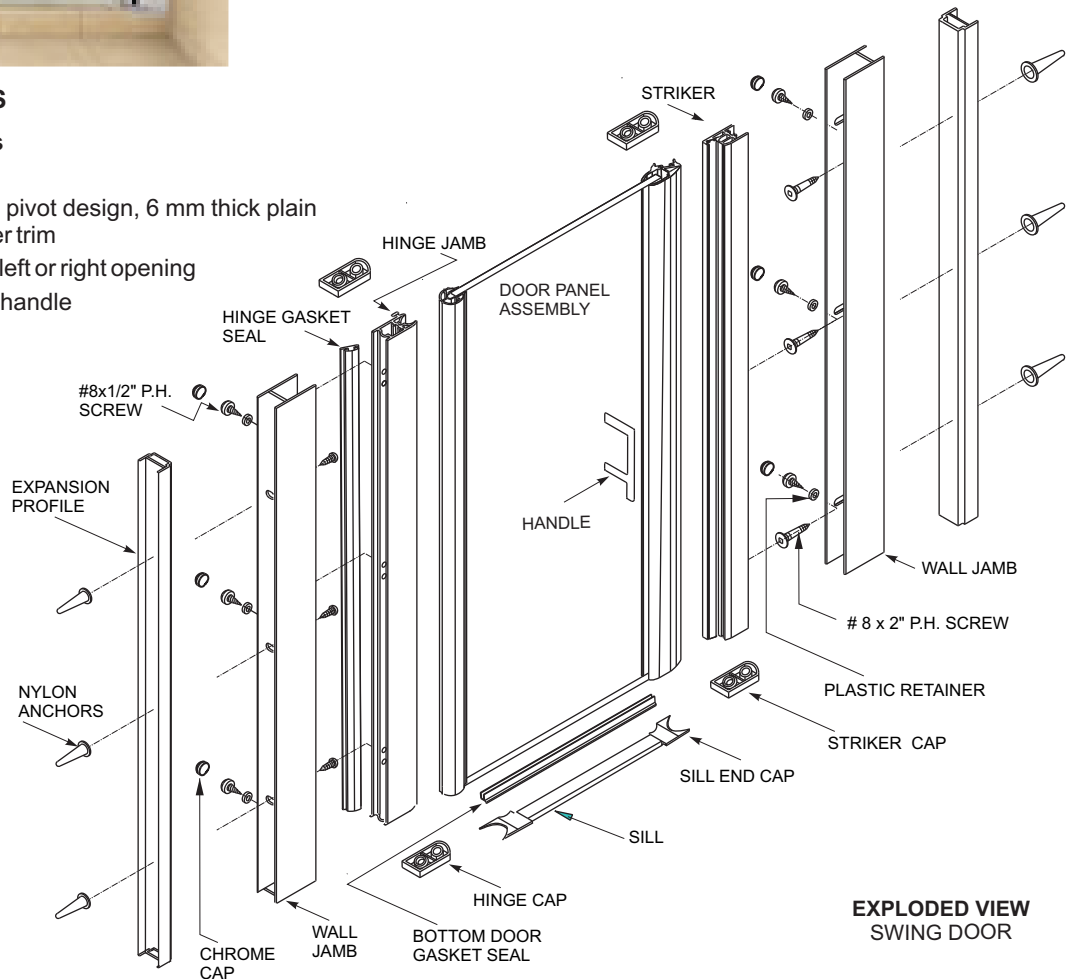

Product Specification Sheet

MODEL	APPLICATION	OPENING WIDTH Inch	DOOR HEIGHT Inch	DOOR PACKAGING Inch	GROSS WEIGHT Lbs
SD22	SWING DOOR SERIES DESIGNED TO FIT GENERIC SHOWER & TILE WALL	21 ½ - 22 ½	69	71x22 3/16x3	40
SD23		22 ½ - 23 ½	69	71x23 3/16x3	41
SD24		23 ½ - 24 ½	69	71x24 3/16x3	42
SD25		24 ½ - 25 ½	69	71x25 3/16x3	43
SD26		25 ½ - 26 ½	69	71x26 3/16x3	44
SD27		26 ½ - 27 ½	69	71x27 3/16x3	46
SD28		27 ½ - 28 ½	69	71x28 3/16x3	47
SD29		28 ½ - 29 ½	69	71x29 3/16x3	48
SD30		29 ½ - 30 ½	69	71x30 3/16x3	51
SD31		30 ½ - 31 ½	69	71x31 3/16x3	52
SD32		31 ½ - 32 ½	69	71x32 3/16x3	53
SD33		32 ½ - 33 ½	69	71x33 3/16x3	54
SD34		SB4836EA, SB6036EA / TILE WALL SB3636A & WS03 3636W GENERIC SHOWER / TILE WALL	33 ½ - 34 ½	69	71x34 3/16x3

PRODUCT FEATURES

- Swing Door Series**
- Frameless look
- Sturdy single panel pivot design, 6 mm thick plain glass door with silver trim
- Reversible door for left or right opening
- Decorative chrome handle

CARACTÉRISTIQUES ET AVANTAGES DES PRODUITS

Série de portes pivotantes

- Style sans cadre
- Conception robuste à un seul panneau pivotant, porte en verre transparent d'une épaisseur de 6 mm avec garniture argent
- Porte réversible pour ouverture à gauche ou à droite
- Poignée chromée décorative