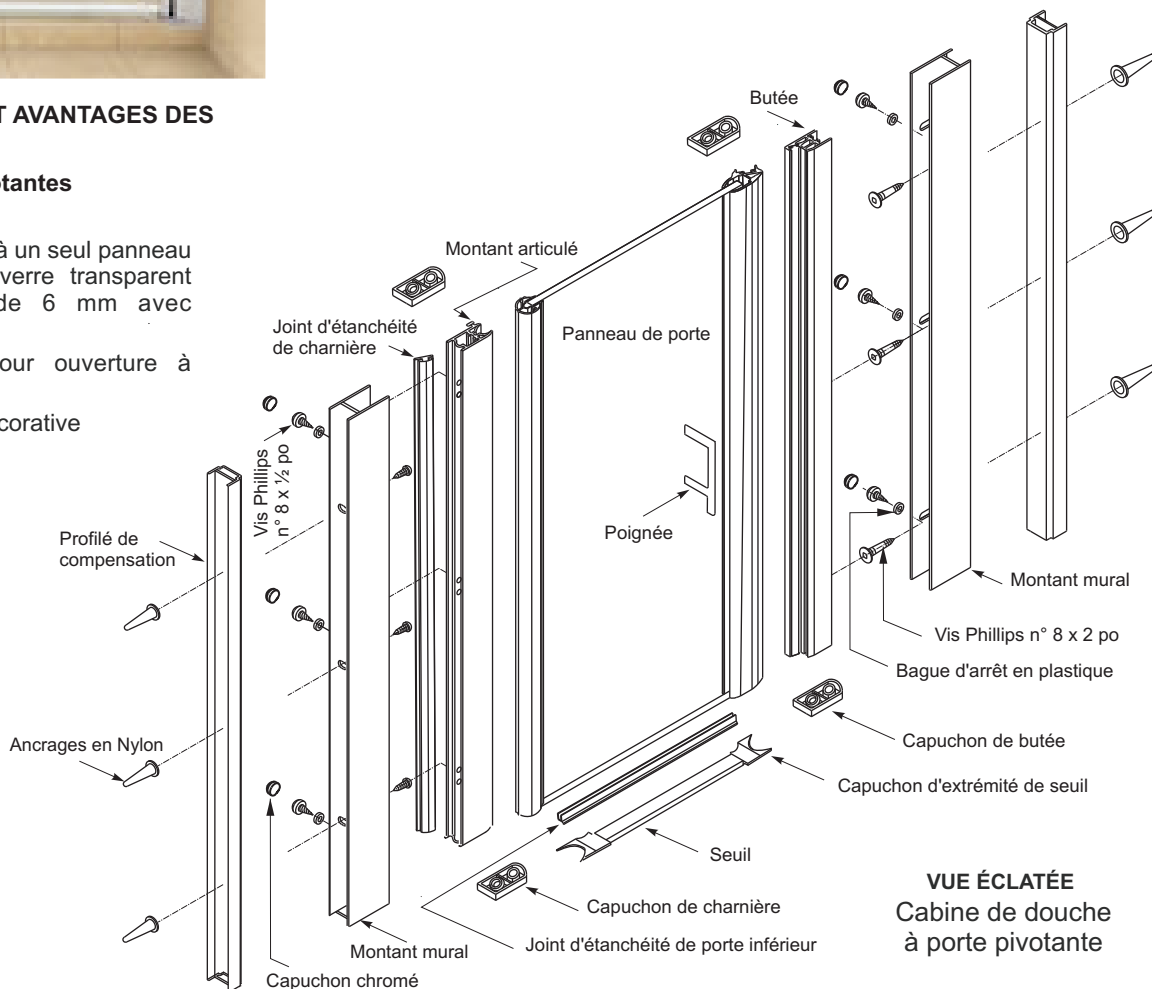

PRODUCT FEATURES

- Swing Door Series**
- Frameless look
- Sturdy single panel pivot design, 6 mm thick plain glass door with silver trim
- Reversible door for left or right opening
- Decorative chrome handle

Fiche de spécifications du produit

MODÈLE	DÉSIGNATION	Largeur de l'ouverture Pouces	Hauteur de la porte Pouces	Emballage de la porte Pouces	Poids brut Livres	
SD22	Les portes de douche pivotantes sont prévues pour les douches génériques et murs décorés de céramiques.	21 ½ - 22 ½	69	71x22 3/16x3	40	
SD23		22 ½ - 23 ½	69	71x23 3/16x3	41	
SD24		23 ½ - 24 ½	69	71x24 3/16x3	42	
SD25		24 ½ - 25 ½	69	71x25 3/16x3	43	
SD26		25 ½ - 26 ½	69	71x26 3/16x3	44	
SD27		26 ½ - 27 ½	69	71x27 3/16x3	46	
SD28		27 ½ - 28 ½	69	71x28 3/16x3	47	
SD29		28 ½ - 29 ½	69	71x29 3/16x3	48	
SD30		29 ½ - 30 ½	69	71x30 3/16x3	51	
SD31		30 ½ - 31 ½	69	71x31 3/16x3	52	
SD32		31 ½ - 32 ½	69	71x32 3/16x3	53	
SD33		32 ½ - 33 ½	69	71x33 3/16x3	54	
SD34		SB4836EA, SB6036EA / Murs décorés de céramiques, SB3636A & WS03 3636W, Douche Générique & Murs décorés de céramiques	33 ½ - 34 ½	69	71x34 3/16x3	55

CARACTÉRISTIQUES ET AVANTAGES DES PRODUITS

Série de portes pivotantes

- Style sans cadre
- Conception robuste à un seul panneau pivotant, porte en verre transparent d'une épaisseur de 6 mm avec garniture argent
- Porte réversible pour ouverture à gauche ou à droite
- Poignée chromée décorative

VUE ÉCLATÉE
Cabine de douche à porte pivotante