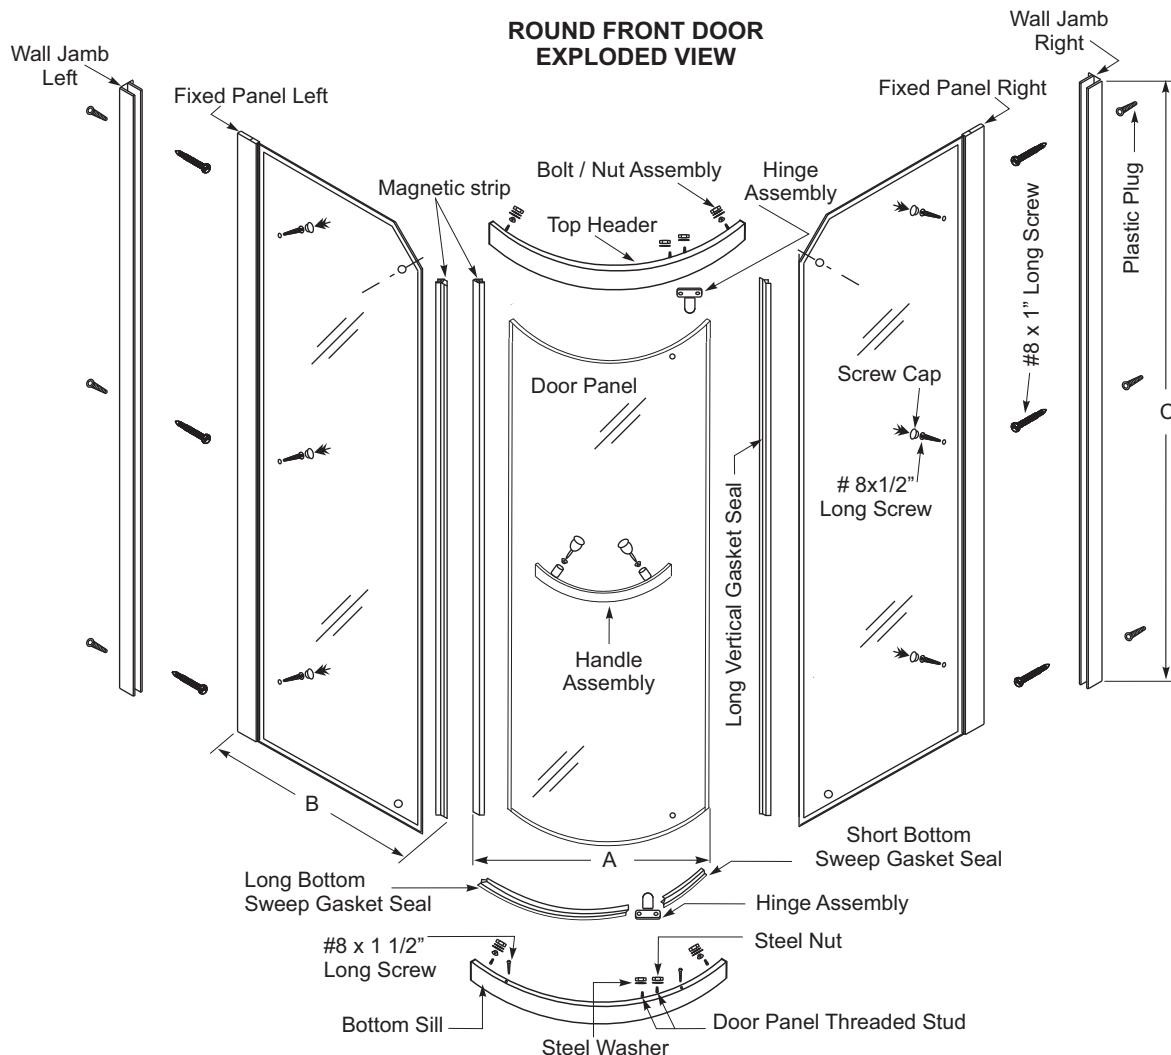

MODEL	APPLICATION	A-DOOR OPENING Inch	B-FIXED PANEL Inch	C-DOOR HEIGHT Inch	DOOR PACKAGING Inch	GROSS WEIGHT Lbs
SHOWER STALL / BASE						
CD38RF	SC38RF SHOWER STALL SB38RF BASE & CSW38 WALL SB38RF BASE & TILE WALL	28 1/4	13 3/4	72	76x29x6 1/4	103
42RFD	SB42RF BASE & CSW42 WALL SB42RF BASE & TILE WALL	28 1/4	17 3/4	72	76x29x6 1/4	119

PRODUCT FEATURES & BENEFITS

- Round Front Corner Door**
 - Decorative frameless look designed to fit many corner shower areas
 - Available in a variety of finishes and 6 mm glass patterns to compliment any shower space
 - Reversible door for left or right opening

MODÈLE	DÉSIGNATION	A-Largeur de l'ouverture Pouces	B-Panneau fixe Pouces	C-Hauteur de la porte Pouces	Emballage de la porte Pouces	Poids brut Livres
CABINES DE DOUCHE / BASE						
CD38RF	SC38RF Cabine de Douche SB38RF Base & CSW38 Mur SB38RF Base & Murs décorés de céramiques	28 1/4	13 3/4	72	76x29x6 1/4	103
42RFD	SB42RF Base & CSW42 Mur SB42RF Base & Murs décorés de céramiques	28 1/4	17 3/4	72	76x29x6 1/4	119

CARACTÉRISTIQUES ET AVANTAGES DES PRODUITS

- Porte à devant arrondi**
 - Style décoratif sans cadre conçu pour s'adapter à un grand nombre d'espaces de douches en angle
 - Offerte en divers finis et motifs de verre de 6 mm pour compléter tout espace de douche
 - Porte réversible pour ouverture à gauche ou à droite