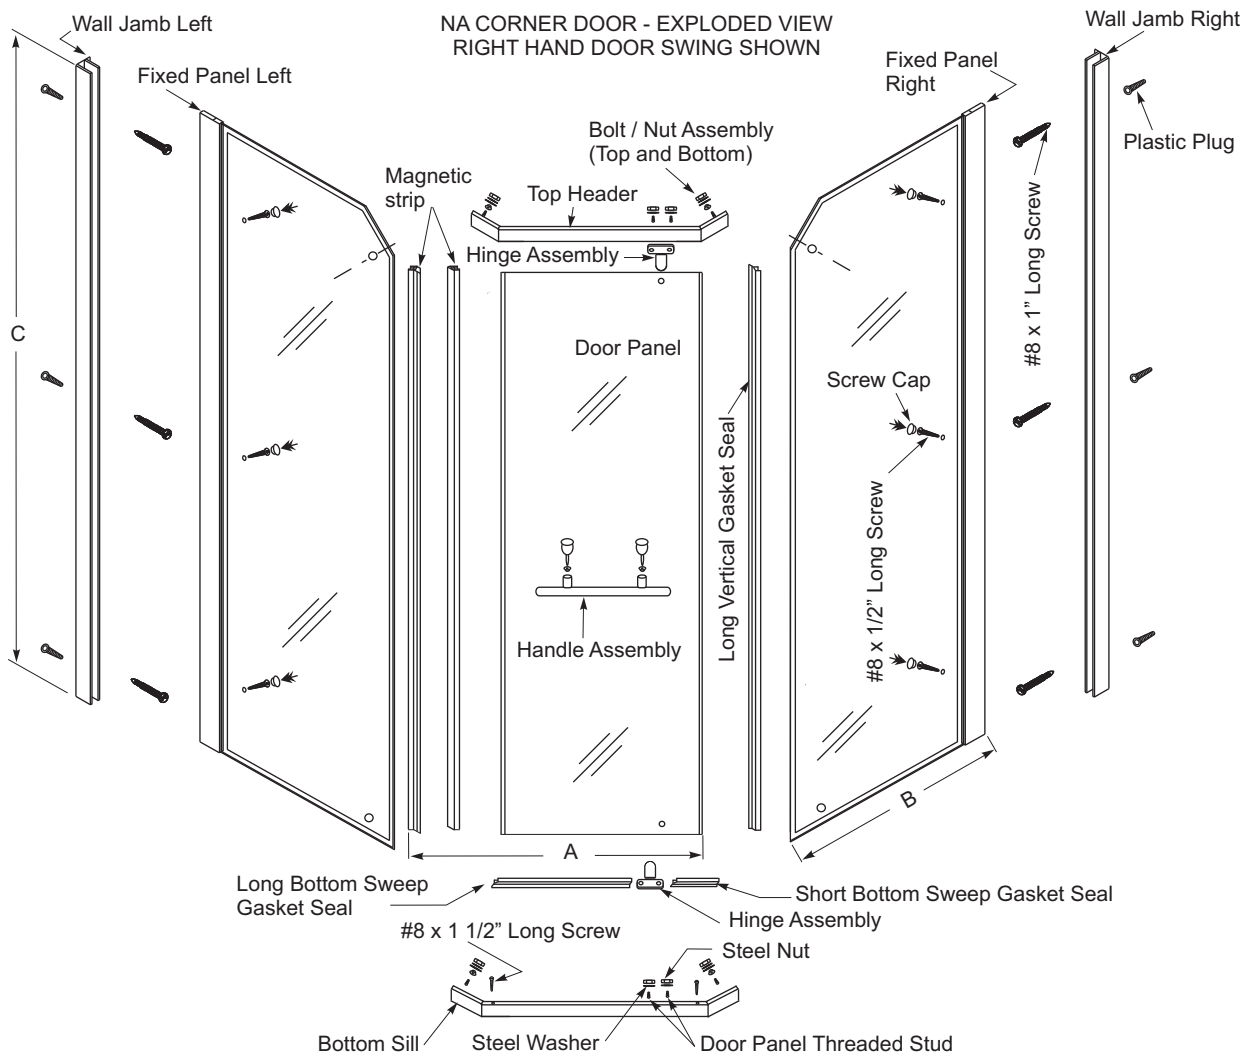

Product Specification Sheet

MODEL	APPLICATION	A-DOOR OPENING INCH	B-FIXED PANEL INCH	C-DOOR HEIGHT INCH	DOOR PACKAGING INCH	GROSS WEIGHT LBS
SHOWER STALL / BASE						
CD38NA	SC38NA SHOWER STALL SB38NA BASE & CSW38 WALL SB38NA BASE & TILE WALL	24	16 3/4	72	76x27x3 3/8	95
42NAD	SB42NA BASE & CSW42 WALL SB42NA BASE & TILE WALL	24	20 3/4	72	76x27x33/8	110

PRODUCT FEATURES

- Neo Angle Corner Door**
 - Decorative frameless look designed to fit many corner shower areas
 - Available in a variety of finishes and 6 mm glass patterns to compliment any shower space
 - Reversible door for left or right opening

Fiche de spécifications du produit

MODÈLE	DÉSIGNATION	A-Largeur de l'ouverture Pouces	B-Panneau fixe Pouces	C-Hauteur de la porte Pouces	Emballage de la porte Pouches	Poids brut Livres
CABINE DE DOUCHE / BASE						
CD38NA	SC38NA Cabine de douche SB38NA BASE & CSW38 Mur SB38NA BASE & Murs décorés de céramiques	24	16 3/4	72	76x27x3 3/8	95
42NAD	SB42NA BASE & CSW42 Mur SB42NA BASE & Murs décorés de céramiques	24	20 3/4	72	76x27x33/8	110

CARACTÉRISTIQUES ET AVANTAGES DES PRODUITS

La Porte d'Angle Cabine de Douche

- Style décoratif sans cadre conçu pour s'adapter à un grand nombre d'espaces de douches en angle
- Offerte en divers finis et motifs de verre de 6 mm pour compléter tout espace de douche
- Porte réversible pour ouverture à gauche ou à droite