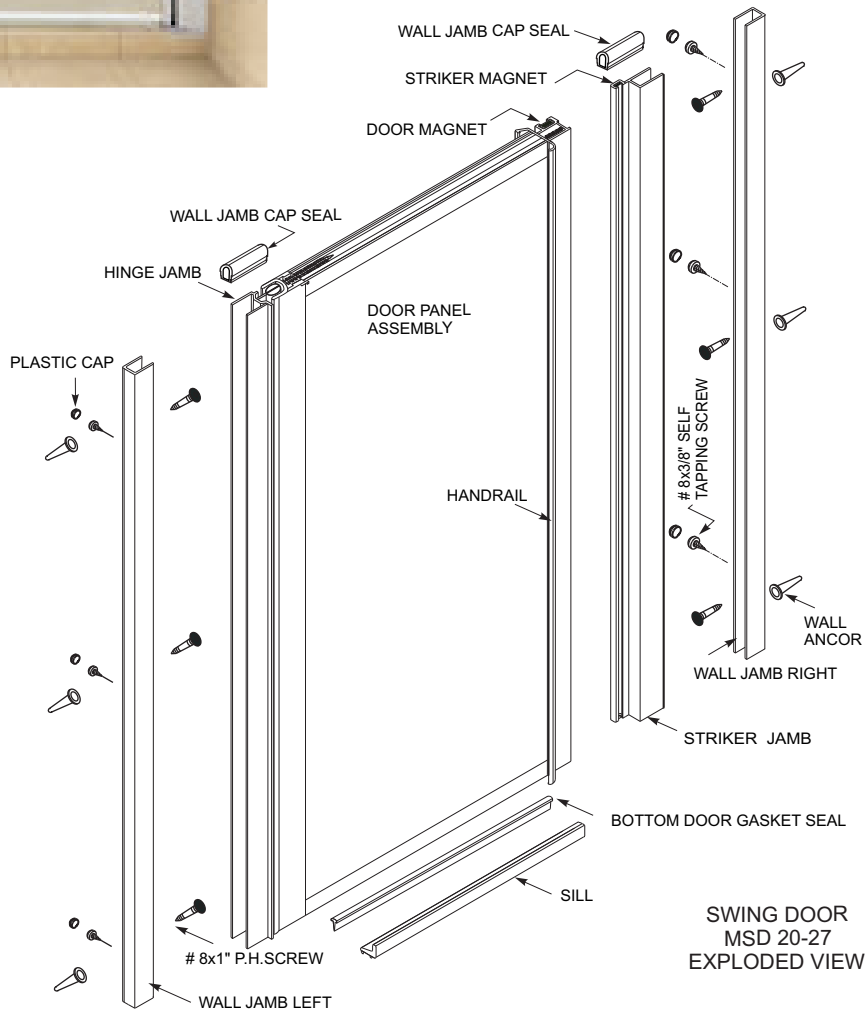

## Product Specification Sheet

MODEL	APPLICATION	OPENING WIDTH Inch	DOOR HEIGHT Inch	DOOR PACKAGING Inch	GROSS WEIGHT Lbs
MSD20	GENERIC SHOWER / TILE WALL	19 ½ - 20 ½	65	67x19 5/8x2½	13
MSD21	GENERIC SHOWER / TILE WALL	20 ½ - 21 ½	65	67x20 5/8x2½	13
MSD22	GENERIC SHOWER / TILE WALL	21 ½ - 22 ½	65	67x21 5/8x2½	13
MSD23	GENERIC SHOWER / TILE WALL	22 ½ - 23 ½	65	67x22 5/8x2½	13
MSD24	GENERIC SHOWER / TILE WALL	23 ½ - 24 ½	65	67x23 5/8x2½	13
MSD25	GENERIC SHOWER / TILE WALL	24 ½ - 25 ½	65	67x24 5/8x2½	13
MSD26	GENERIC SHOWER / TILE WALL	25 ½ - 26 ½	65	67x25 5/8x2½	13
MSD27	GENERIC SHOWER / TILE WALL	26 ½ - 27 ½	65	67x26 5/8x2½	13
MSD33	GENERIC SHOWER / TILE WALL SB3636A & WS03 3636W	33 - 34	65	67x32½x2½	18

### PRODUCT FEATURES

- Swing Door**
  - Frameless look
  - Sturdy single panel pivot design, 6 mm thick plain glass door with silver trim
  - Reversible door for left or right opening

### Fiche de spécifications du produit

MODÈLE	DÉSIGNATION	Largeur de l'ouverture Pouces	Hauteur de la porte Pouces	Emballage de la porte Pouces	Poids brut Livres
MSD20	Les portes de douche pivotantes sont prévues pour les douches générique et murs décorés de céramiques.	19 ½ - 20 ½	65	67x19 5/8x2 ½	13
MSD21		20 ½ - 21 ½	65	67x20 5/8x2 ½	13
MSD22		21 ½ - 22 ½	65	67x21 5/8x2 ½	13
MSD23		22 ½ - 23 ½	65	67x22 5/8x2 ½	13
MSD24		23 ½ - 24 ½	65	67x23 5/8x2 ½	13
MSD25		24 ½ - 25 ½	65	67x24 5/8x2 ½	13
MSD26		25 ½ - 26 ½	65	67x25 5/8x2 ½	13
MSD27	26 ½ - 27 ½	65	67x26 5/8x2 ½	13	
MSD33	Douche Générique & Murs décorés de céramiques, SB3636A & WS03 3636W	33 - 34	65	67x32 ½x2 ½	18

### CARACTÉRISTIQUES ET AVANTAGES DES PRODUITS

- Série de portes pivotantes**
  - Style sans cadre
  - Conception robuste à un seul panneau pivotant, porte en verre transparent d'une épaisseur de 6 mm avec garniture argent
  - Porte réversible pour ouverture à gauche ou à droite