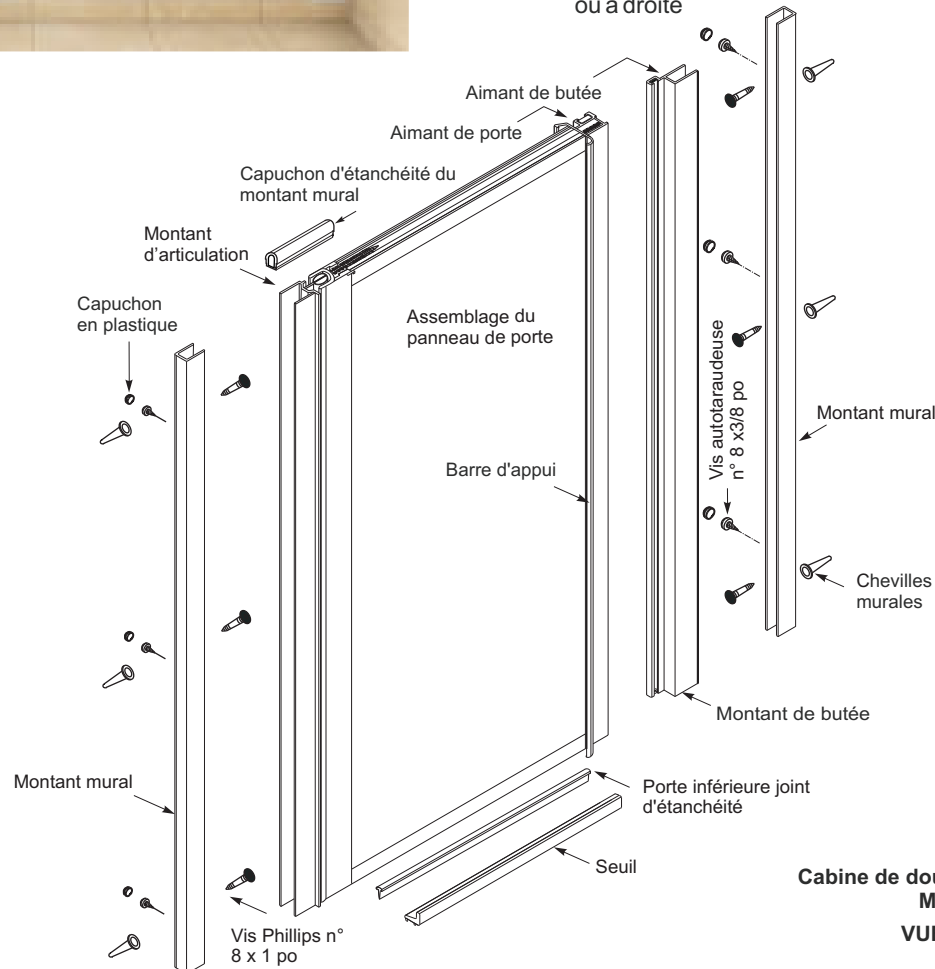

## Product Specification Sheet

MODEL	APPLICATION	OPENING WIDTH Inch	DOOR HEIGHT Inch	DOOR PACKAGING Inch	GROSS WEIGHT Lbs
MSD20	GENERIC SHOWER / TILE WALL	19 ½ - 20 ½	65	67x19 5/8x2½	13
MSD21	GENERIC SHOWER / TILE WALL	20 ½ - 21 ½	65	67x20 5/8x2½	13
MSD22	GENERIC SHOWER / TILE WALL	21 ½ - 22 ½	65	67x21 5/8x2½	13
MSD23	GENERIC SHOWER / TILE WALL	22 ½ - 23 ½	65	67x22 5/8x2½	13
MSD24	GENERIC SHOWER / TILE WALL	23 ½ - 24 ½	65	67x23 5/8x2½	13
MSD25	GENERIC SHOWER / TILE WALL	24 ½ - 25 ½	65	67x24 5/8x2½	13
MSD26	GENERIC SHOWER / TILE WALL	25 ½ - 26 ½	65	67x25 5/8x2½	13
MSD27	GENERIC SHOWER / TILE WALL	26 ½ - 27 ½	65	67x26 5/8x2½	13
MSD33	GENERIC SHOWER / TILE WALL SB3636A & WS03 3636W	33 - 34	65	67x32½x2½	18

### PRODUCT FEATURES

- Swing Door**
  - Frameless look
  - Sturdy single panel pivot design, 6 mm thick plain glass door with silver trim
  - Reversible door for left or right opening

### Fiche de spécifications du produit

MODÈLE	DÉSIGNATION	Largeur de l'ouverture Pouces	Hauteur de la porte Pouces	Emballage de la porte Pouces	Poids brut Livres
MSD20	Les portes de douche pivotantes sont prévues pour les douches générique et murs décorés de céramiques.	19 ½ - 20 ½	65	67x19 5/8x2 ½	13
MSD21		20 ½ - 21 ½	65	67x20 5/8x2 ½	13
MSD22		21 ½ - 22 ½	65	67x21 5/8x2 ½	13
MSD23		22 ½ - 23 ½	65	67x22 5/8x2 ½	13
MSD24		23 ½ - 24 ½	65	67x23 5/8x2 ½	13
MSD25		24 ½ - 25 ½	65	67x24 5/8x2 ½	13
MSD26		25 ½ - 26 ½	65	67x25 5/8x2 ½	13
MSD27	26 ½ - 27 ½	65	67x26 5/8x2 ½	13	
MSD33	Douche Générique & Murs décorés de céramiques, SB3636A & WS03 3636W	33 - 34	65	67x32 ½x2 ½	18

### CARACTÉRISTIQUES ET AVANTAGES DES PRODUITS

- Série de portes pivotantes**
  - Style sans cadre
  - Conception robuste à un seul panneau pivotant, porte en verre transparent d'une épaisseur de 6 mm avec garniture argent
  - Porte réversible pour ouverture à gauche ou à droite