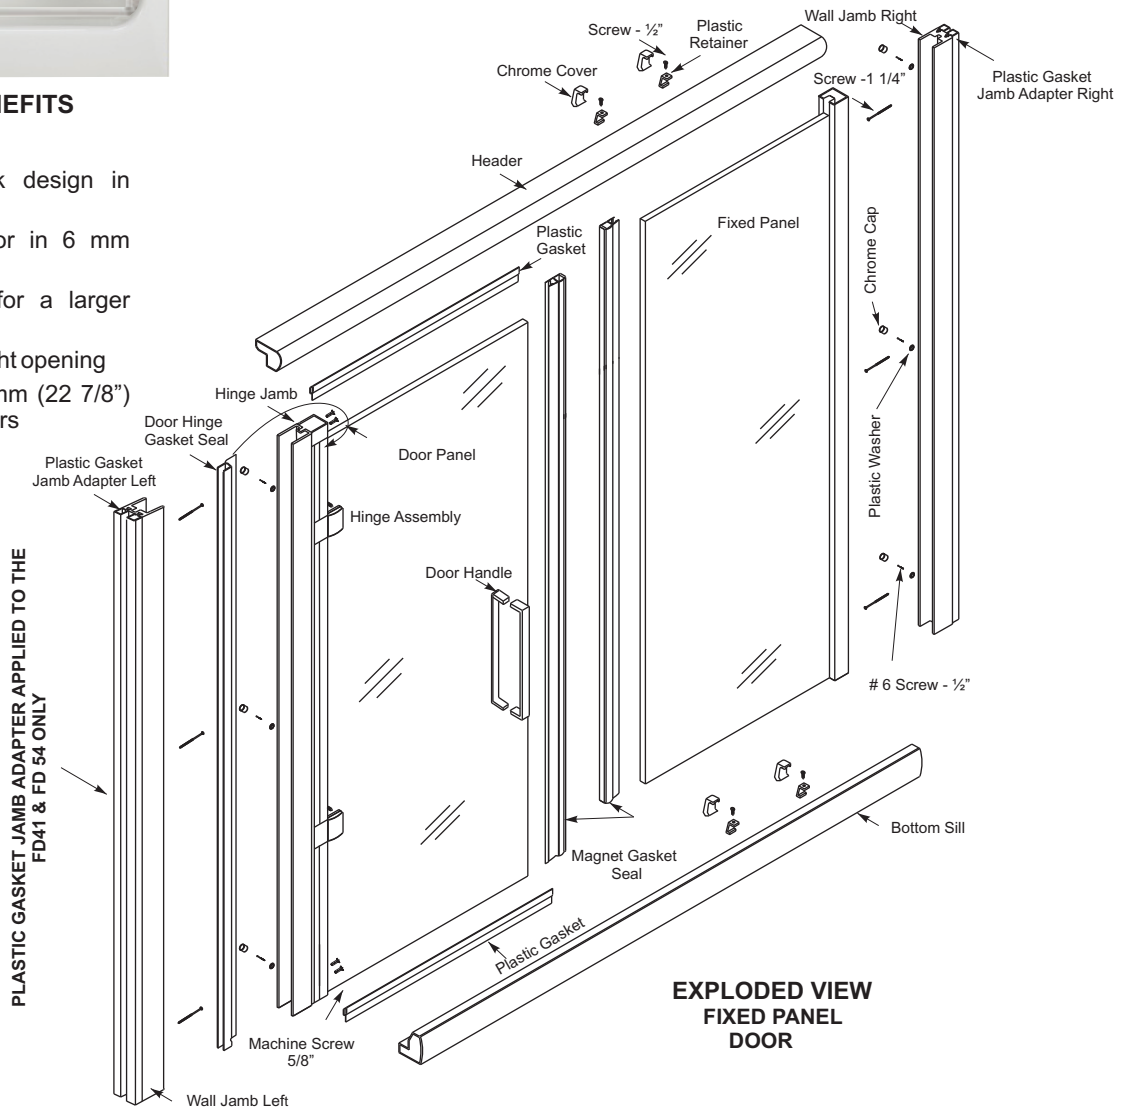

MODEL	APPLICATION	OPENING WIDTH Inch	DOOR HEIGHT Inch	DOOR PACKAGING Inch	GROSS WEIGHT Lbs
SHOWER					
FD41	MADISON 4/43 SHOWERSTALL	42 1/4-43 1/4	73	76x26x3	77
FD44	MELROSE 4	41 1/2-42 1/2	73	76x26x3	75
FD48	48" GENERIC SHOWER	46 1/2-47 1/2	73	76x26x3	84
FD54	MADISON 5/53 SHOWERSTALL	52 1/8-53 1/8	73	76x27 3/4x3	95
FD56	MELROSE 5	53 1/2-54 1/2	73	76x29 5/8x3	99
FD60	60" GENERIC SHOWER	58 1/2-59 1/2	73	76x33 1/2x3	108
BASE					
FD42	EB4242 & EB42W; SB4242A & TILE WALL	39 1/2-40 1/2	73	76x26x3	73
FD47	EB4836 & EB48W SB4836A & WS03 4836W	45 1/2-46 1/2	73	76x26x3	79
FD59	EB6032 & EB60W; SB6030A & WS03 6030W EB6036, SB6036A, SB6032A & TILE WALL	57 1/2-58 1/2	73	76x32 1/2x3	106

PRODUCT FEATURES & BENEFITS

- Fixed Panel Door**
- Decorative frameless look design in plain glass, with silver trim
- Smooth glide pivoting door in 6 mm (1/4") glass
- One fixed panel design for a larger recess showering area
- Reversible door for left or right opening
- Door panel width is 580 mm (22 7/8") wide and constant for all doors

CARACTÉRISTIQUES ET AVANTAGES DES PRODUITS

- ☐ **Panneau fixe de porte battante**
 - Style décoratif sans cadre en verre transparent avec garniture argent
 - Porte battante pivotant en douceur en verre transparent d'une épaisseur de 6 mm (1/4 po)
 - Modèle à un panneau fixe offrant une plus grande partie de douche en retrait
 - Porte réversible pour ouverture à gauche ou à droite
 - Le panneau de porte a une largeur de 580 mm (22 7/8 po) qui est identique pour toutes les portes