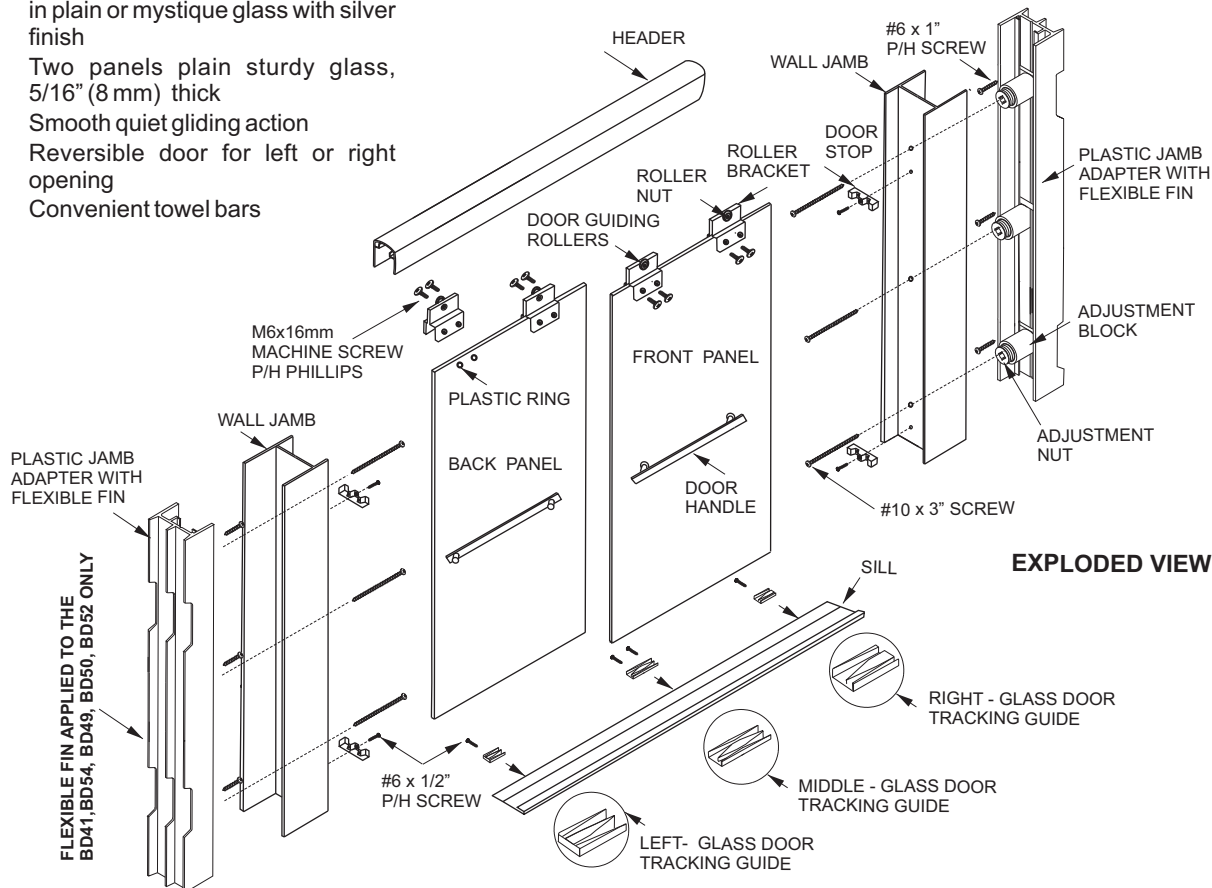

MODEL	APPLICATION	OPENING WIDTH Inch	DOOR HEIGHT Inch	DOOR PACKAGING Inch	GROSS WEIGHT Lbs
SHOWER					
BD41	SH4 / SH43 SHOWERSTALL	42 - 42 ¾	71 ½	72 ½ x 27 ½ x 3 ¾	101
BD54	SH5 / SH53 SHOWERSTALL	52 - 53	71 ½	72 ½ x 34 ¾ x 3 ¾	123
BD44	MEL 4	41 ¾ - 42 ¾	73	74 x 27 ½ x 3 ¾	103
BD56	MEL 5	54 ¼ - 55	73	74 x 33 ½ x 3 ¾	132
BD49	PARKER 16	53 - 54	60	61 x 32 ¼ x 3 ¾	103
BD50	PARKER 20	53 - 54	56	57 x 32 ¼ x 3 ¾	97
BDS60	EB6032 & EB60W, 60" SHOWER; EB6036, SB6036A & TILE WALL SB6032A & TILE WALL	59 - 60	73	74 x 36 x 3 ¾	143
TUB / SHOWER					
BD52	KD53	51 ½ - 52 ½	56	57 x 32 x 3 ¾	96
BD53	TS5	51 ¾ - 52 ¾	56	57 x 32 ¼ x 3 ¾	97
BD55	BA5, BA604	55 - 56	56	57 x 34 x 3 ¾	103
BD57PS	CASCADE	56 ½ - 57 ½	56	58 x 34 x 3 ¾	103
BATHTUB					
BDT60PS	60" BATH;TA6032 & WB01 6032W	59 - 60	56	60½ x 36 x 3 ¾	108
BASE					
BD48	EB4836 & EB48W SB4836A & WS03 4836W 48" SHOWERSTALL	47 - 48	73	74 x 30 x 3 ¾	114

PRODUCT FEATURES & BENEFITS

- By Pass Door**
 - Decorative frameless look design in plain or mystique glass with silver finish
 - Two panels plain sturdy glass, 5/16" (8 mm) thick
 - Smooth quiet gliding action
 - Reversible door for left or right opening
 - Convenient towel bars

CARACTÉRISTIQUES ET AVANTAGES DES PRODUITS

- Porte coulissante en 2 panneaux**
 - Style décoratif sans cadre en verre transparent ou mystique avec finition argent
 - Deux solides panneaux de verre transparent d'une épaisseur de 5/16 po (8 mm)
 - Glisse en douceur et silencieusement
 - Porte réversible pour ouverture à gauche ou à droite
 - Pratiques porte-serviettes